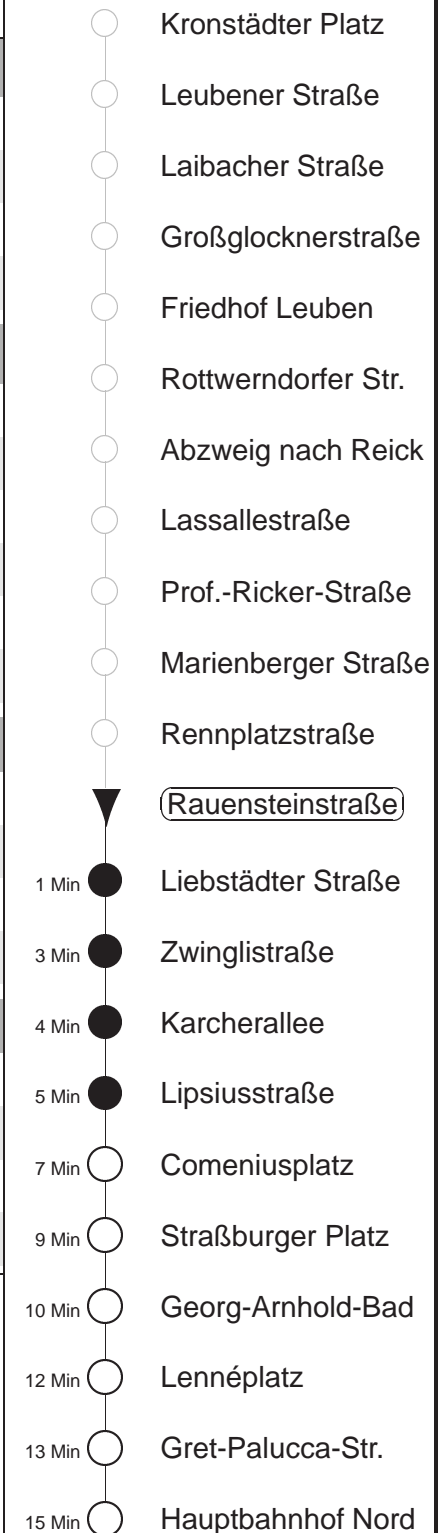

Richtung: **Hauptbahnhof Nord**

Haltestelle: **Rauensteinstraße**

Stunden	Minuten			
MONTAG, DONNERSTAG und FREITAG				
5	14	34	54	
6.....20	14	29	44	59
21	14	29	44	55G
22	14	20T	44	51T
DIENSTAG, 31.12.24				
8	14	44	59	
9.....19	14	29	44	59
20	14T	29	44G	59
21.....0	- In dieser(n) Stunde(n) keine Abfahrt(en) -			
1.....2	08M	38M		
3	08▽			
SONNABEND				
8	14	44	59	
9.....20	14	29	44	59
21	14	29	44	55G
22	14	20T	44	51T
SONN- und FEIERTAG				
9	14	44	59	
10.....19	14	29	44	59
20	14	29	44	
21	00G	14	21T	44 51T

G = ab Hauptbahnhof zum Betriebshof Gorbitz
M = bis Bahnhof Mitte
T = ab Hauptbahnhof zum Betriebshof Trachenberge
▽ = ab Bf. Mitte zum Betriebshof Trachenberge