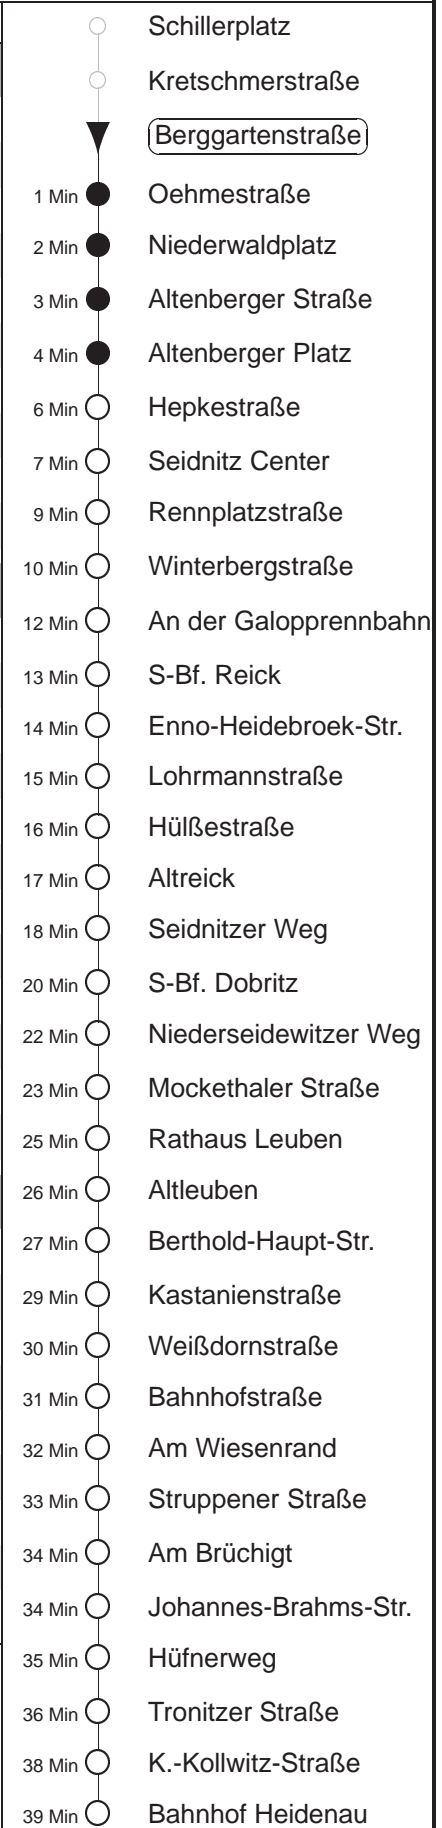

Richtung: **Heidenau**

Haltestelle: **Berggartenstraße**

Stunden	Minuten			
MONTAG bis FREITAG				
5	00 \blacksquare	18 \blacksquare	39 \blacksquare	52
6	03 \blacksquare	12	22 \blacksquare	31 41 \blacksquare 51
7	01 \blacksquare	09	17 \blacksquare	27 37 \blacksquare 47 57 \blacksquare
8.....17	07	17 \blacksquare	27	37 \blacksquare 47 57 \blacksquare
18	07	17 \blacksquare	28	38 \blacksquare 49 59 \blacksquare
19	09	20 \blacksquare	35	50 \blacksquare
20	05	20 \blacksquare	35	50 \blacksquare
21	05	20 \blacksquare	40	57 \odot
22.....23	28 \odot	58 \odot		
0	28 \odot			
SONNABEND				
4	59 \odot			
5	29 \odot	58 \odot		
6	28 \odot	58 \odot		
7	28 \odot	55 \blacksquare		
8	29 \blacksquare	54 \blacksquare		
9	07	21 \blacksquare	35	49 \blacksquare
10.....17	01	16 \blacksquare	31	46 \blacksquare
18	01	16 \blacksquare	31	50 \blacksquare
19.....20	05	20 \blacksquare	35	50 \blacksquare
21	05	20 \blacksquare	40	57 \odot
22.....23	28 \odot	58 \odot		
0	28 \odot			
SONN- und FEIERTAG				
4	59 \odot			
5	29 \odot	58 \odot		
6.....7	28 \odot	58 \odot		
8	27 \blacksquare	50 \blacksquare		
9	07	22 \blacksquare	36	50 \blacksquare
10.....20	05	20 \blacksquare	35	50 \blacksquare
21	05	20 \blacksquare	40	58 \odot
22.....23	28 \odot	58 \odot		
0	28 \odot			

\blacksquare = ab Bahnhofstraße nach Luga über Niedersedlitz
 \odot = in Altleuben Umstieg in Richtung Luga möglich