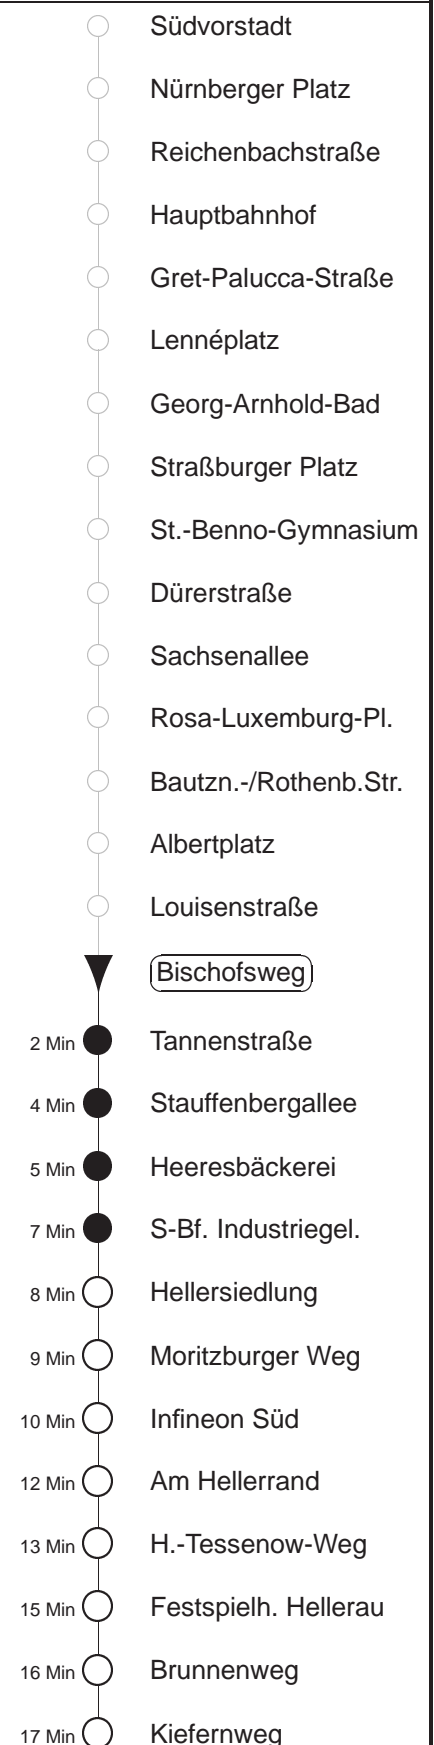

Richtung: **Hellerau**

Haltestelle: **Bischofsweg**

Stunden	Minuten					
MONTAG bis FREITAG						
4	15↑	45A				
5	05A	15A	25A	39	48A	59
6	08A	19	29A	38	48	58
7.....18	08	18	28	38	48	58
19	08	17	27	37	49	
20	04	19	34	49		
21.....22	04	34				
23	00	30				
0	00	30	35↑			
1	05↑	29↑◇	59↑			
2	29↑◇	59↑				
3	29↑◇					
SONNABEND						
3	59↑					
4	40↑					
5.....6	05↑	35↑				
7	05↑	10A	40A			
8	10A	36	49A			
9	04	19	34	50	57A	
10.....18	05	20	35	50		
19	05	19	34	49		
20	04	19	34	49		
21.....22	04	34				
23	00	30				
0	00	30	35↑			
1	05↑	29↑	59↑			
2	29↑	59↑				
3	29↑					
SONN- und FEIERTAG						
3	59↑					
4	40↑					
5.....6	05↑	35↑				
7	05↑	35☐	40A			
8	05☐	35☐				
9	06☐	36☐				
10.....11	00☐	30☐				
12	06A	34	49			
13.....20	04	19	34	49		
21	04	32				
22.....23	00	30				
0	00	30	35↑			
1	05↑	29↑◇	58↑			
2	29↑◇	58↑				
3	29↑◇					

A = Abfahrt an der Haltestelle der Linie 13 Ri. Prohlis
 ☐ = Fahrt der Linie 7, Straßenbahnanschluss nach Hellerau an der Haltestelle Infineon Süd
 ↑ = Fahrt der Linie 7, Taxianschluss an Hst. Infineon Nord auf Bestellung (20 min vorher) Tel.: 0351/857-1111
 ◇ = verkehrt nur in den Nächten vor Samstag, vor Sonntag und vor Feiertag