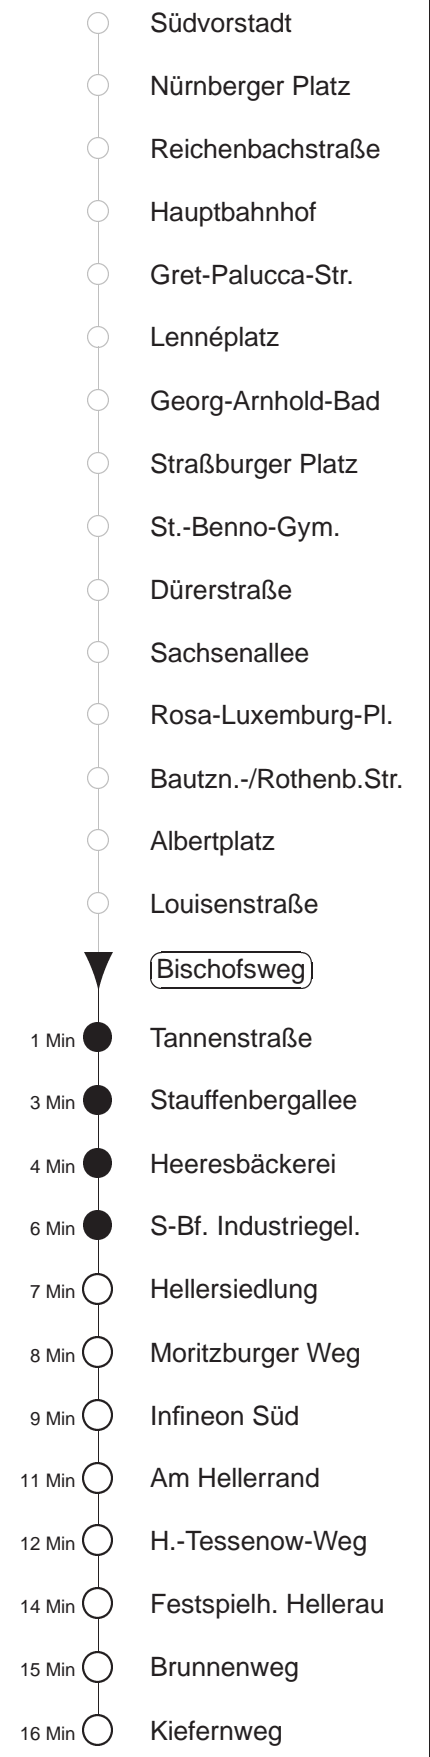

Richtung: **Hellerau**

Haltestelle: **Bischofsweg**

Stunden	Minuten						
MONTAG bis FREITAG							
4	16↑	43A					
5	03A	23A	45	55A			
6	05	11A	20	29A	35	47	57
7.....18	07	17	27	37	47	57	
19	07	17	27	42	57		
20	12	27	42	57			
21	12	27	57				
22	27						
23	00	30					
0	00	30S	35↑				
1	05↑	28↑◇	58↑				
2	28◇↑	58↑					
3	28↑◇	58↑					
SONNABEND							
4	35↑						
5.....6	05↑	35↑					
7	05↑	20A	50A				
8	09A	23A	32	57			
9	12	27	42	51A	55		
10.....18	10	25	40	55			
19	10	27	42	57			
20	12	27	42	57			
21	27	57					
22	27						
23	00	30					
0	00	30S	35↑				
1	05↑	28↑	58↑				
2.....3	28↑	58↑					
SONN- und FEIERTAG							
4	35↑						
5.....6	05↑	35↑					
7	05↑	35☒					
8	05☒	35☒					
9	08☒	38☒					
10.....11	00☒	30☒					
12	08A	24A	42	57			
13.....20	12	27	42	57			
21	11	41					
22.....23	00	30					
0	00	30S	35↑				
1	05↑	28◇↑	58↑				
2	28↑◇	58↑					
3	28◇↑	58↑					

S = bis Infineon Süd
 A = Abfahrt an der Haltestelle der Linie 13 Ri. Prohlis
 ☒ = Fahrt der Linie 7, Straßenbahnanschluss nach Hellerau an der Haltestelle Infineon Süd
 ↑ = Fahrt der Linie 7, Taxianschluss an Hst. Infineon Nord auf Bestellung (20 min vorher) Tel.: 0351/857-1111
 ◇ = verkehrt nur in den Nächten vor Samstag, vor Sonntag und vor Feiertag