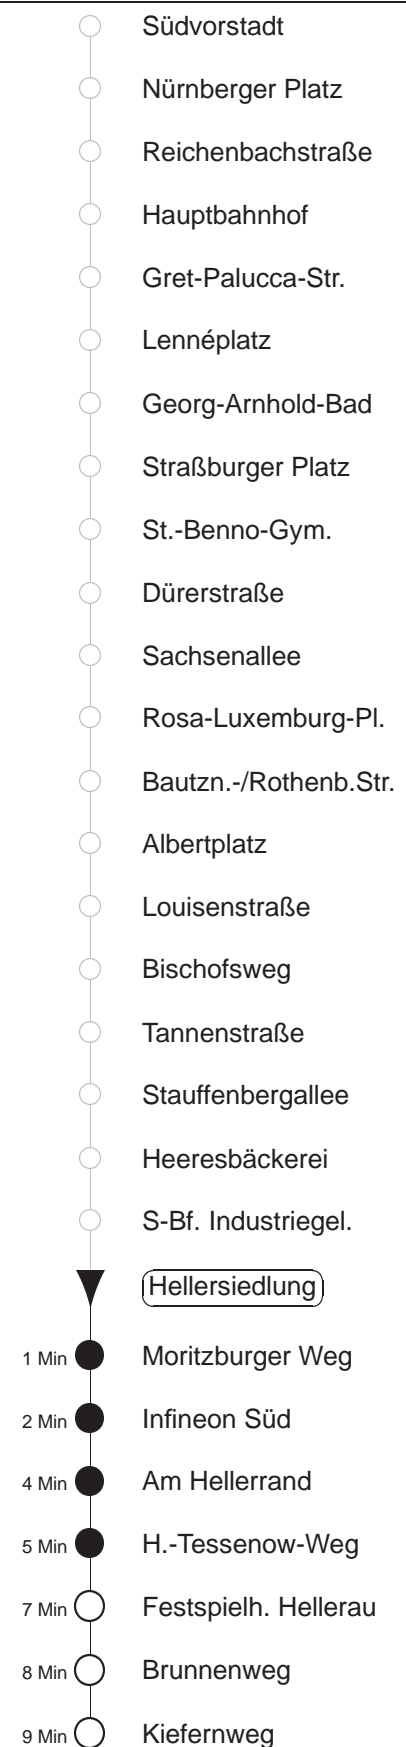

Richtung: **Hellerau**

Haltestelle: **Hellersiedlung**

Stunden	Minuten						
MONTAG bis FREITAG							
4	04↑	22↑	50				
5	10	30	52				
6	02	12	18	28	37	43	55
7.....18	05	15	25	35	45	55	
19	05	15	25	35	50		
20	05	19	34	49			
21	04	19	34				
22	04	34					
23	07	37					
0	07	37S	41↑				
1	11↑	34◇↑					
2	04↑	34↑◇					
3	04↑	34◇↑					
SONNABEND							
4	05↑	42↑					
5.....6	12↑	42↑					
7	12↑	27	57				
8	16	30	39				
9	04	19	34	49	59		
10.....18	03	18	33	48			
19	03	18	34	49			
20	04	19	34	49			
21.....22	04	34					
23	07	37					
0	07	37S	42↑				
1	12↑	35↑					
2.....3	05↑	35↑					
SONN- und FEIERTAG							
4	05↑	42↑					
5.....6	12↑	42↑					
7	12↑	42 ^S					
8	12 ^S	42 ^S					
9	15 ^S	45 ^S					
10.....11	07 ^S	37 ^S					
12	09	18	33	48			
13.....18	03	18	33	48			
19	03	18	34	49			
20	04	19	34	49			
21	04	18	48				
22.....23	07	37					
0	07	37S	42↑				
1	12↑	35↑◇					
2	05↑	35↑◇					
3	05↑	35↑◇					

S = bis Infineon Süd
^S = Fahrt der Linie 7, Straßenbahnanschluss nach Hellerau an der Haltestelle Infineon Süd
 ↑ = Fahrt der Linie 7, Taxianschluss an Hst. Infineon Nord auf Bestellung (20 min vorher) Tel.: 0351/857-1111
 ◇ = verkehrt nur in den Nächten vor Samstag, vor Sonntag und vor Feiertag