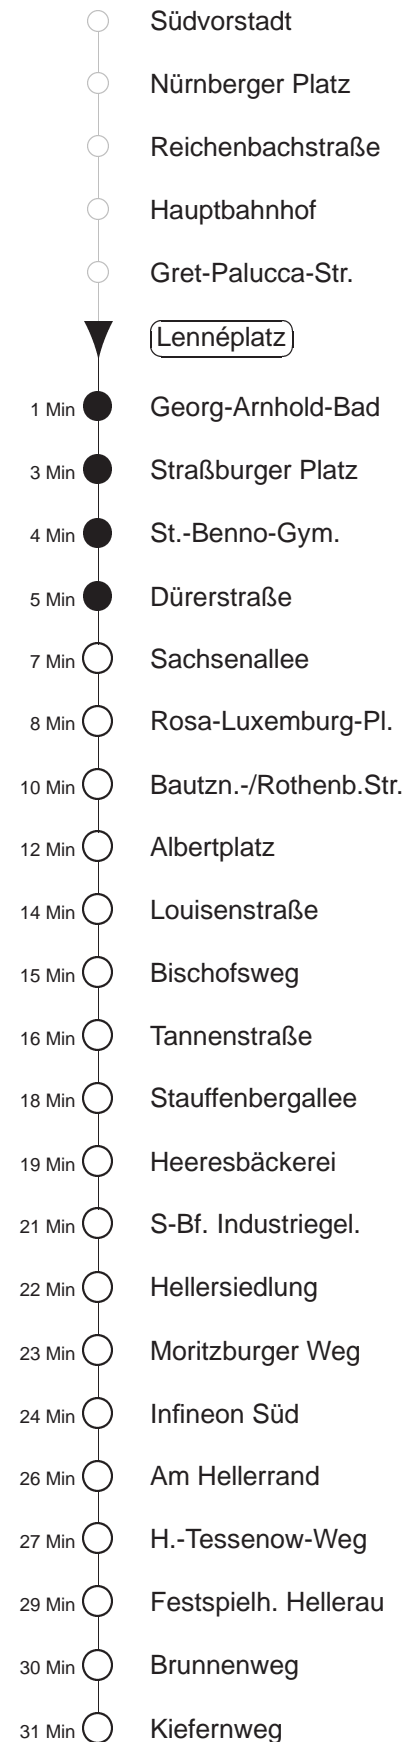

Richtung: **Hellerau**

Haltestelle: **Lennéplatz**

Stunden	Minuten			
MONTAG, DONNERSTAG und FREITAG				
5	30	50		
6	05	25	40	55
7.....8	10	25	40	55
9	10	25	37	52
10.....18	07	22	37	52
19	07	22	37	57
20	12	27	42	57
21	12	27T	42	
22	12	46		
23	16	46		
0	16A			
DIENSTAG, 31.12.24				
8	17	42	57	
9	12	27	40	55
10.....18	10	25	40	55
19.....22	12	27	42	57
23	12	25T	42%	
SONNABEND				
8	17	42	57	
9	12	27	40	55
10.....18	10	25	40	55
19	12	27	42	57
20	12	27	42	57T
21	12	27T	42	
22	12	46		
23	16	46		
0	16A			
SONN- und FEIERTAG				
12	27	42	57	
13.....20	12	27	42	57
21	27	46		
22.....23	16	46		
0	16A			

T = ab Albertplatz zum Btf. Trachenberge
% = bis Sachsenallee
A = ab Albertplatz zum Betriebshof Trachenberge