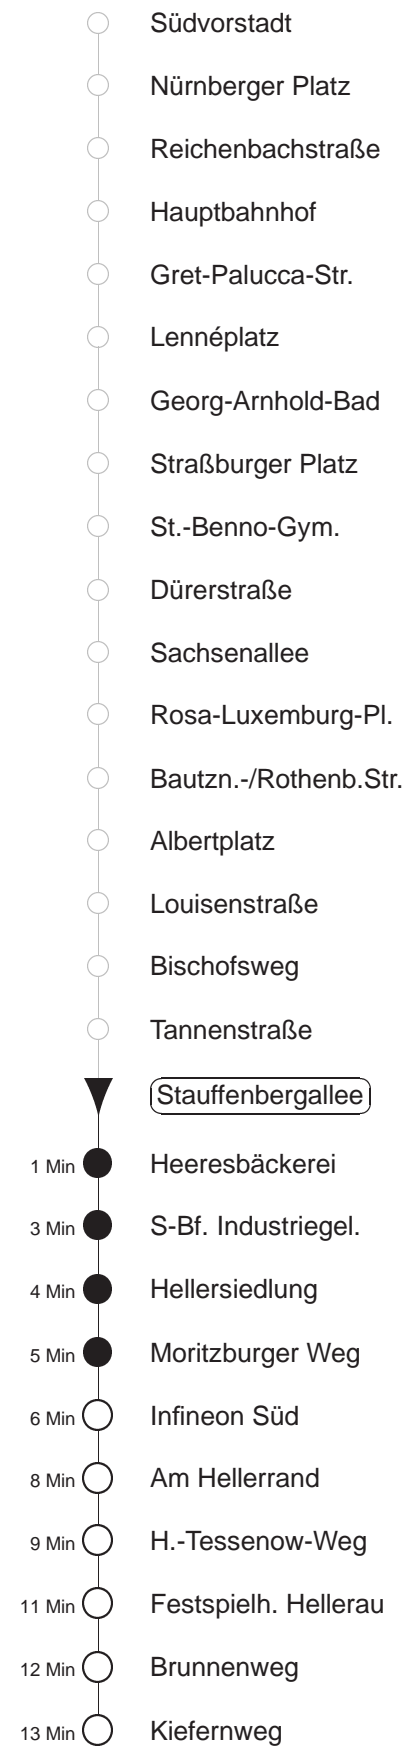

Richtung: **Hellerau**

Haltestelle: **Stauffenbergallee**

Stunden	Minuten				
<b>MONTAG, DONNERSTAG und FREITAG</b>					
4	01↑	19↑	46		
5	06	26	42	48	
6	08	24	44	59	
7.....8	14	29	44	59	
9	14	29	44	56	
10.....19	11	26	41	56	
20	15	30	45		
21	00	15	30		
22	00	30			
23	03	33			
0	03	33S	38↑		
1	08↑	31↑	◇		
2	01↑	31↑	◇		
3	01↑	31↑	◇		
<b>DIENSTAG, 31.12.24</b>					
4	01↑	38↑			
5.....6	08↑	38↑			
7	08↑	23	53		
8	12	26	35		
9	00	15	30	45	59
10.....18	14	29	44	59	
19	14	30	45		
20.....22	00	15	30	45	
23	00	15	30		
0	35	50S			
1	00	15	30	45	
2.....3	04	34			
<b>SONNABEND</b>					
4	01↑	38↑			
5.....6	08↑	38↑			
7	08↑	23	53		
8	12	26	35		
9	00	15	30	45	55 59
10.....18	14	29	44	59	
19	14	30	45		
20	00	15	30	45	
21.....22	00	30			
23	03	33			
0	03	33S	38↑		
1	08↑	31↑			
2.....3	01↑	31↑			
<b>SONN- und FEIERTAG</b>					
4	01↑	38↑			
5.....6	08↑	38↑			
7	08↑	38↑	◇		
8	08↑	38↑	◇		
9	11↑	41↑	◇		
10.....11	03↑	33↑	◇		
12	11	27	45		
13.....20	00	15	30	45	
21	00	14	44		
22.....23	03	33			
0	03	33S	38↑		
1	08↑	31↑	◇		
2	01↑	31↑	◇		
3	01↑	31↑	◇		

S = bis Infineon Süd  
 ◇ = Fahrt der Linie 7, Straßenbahnanschluss nach Hellerau an der Haltestelle Infineon Süd  
 ↑ = Fahrt der Linie 7, Taxianschluss an Hst. Infineon Nord auf Bestellung (20 min vorher) Tel.: 0351/857-1111  
 ◇ = verkehrt nur in den Nächten vor Samstag, vor Sonntag und vor Feiertag