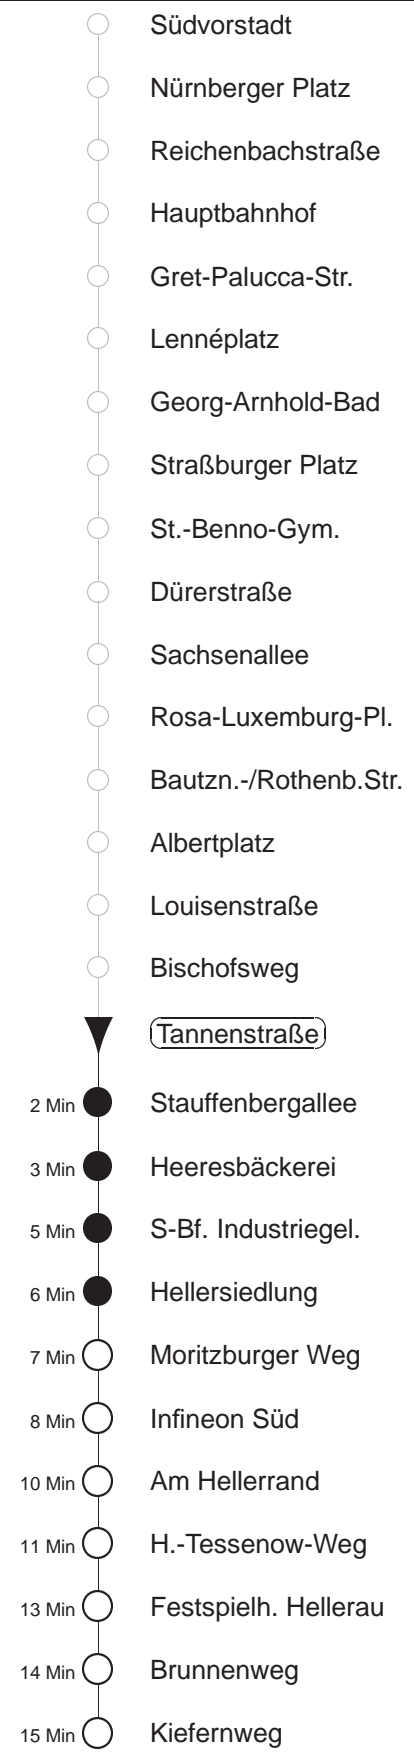

Richtung: **Hellerau**

Haltestelle: **Tannenstraße**

Stunden	Minuten				
MONTAG und FREITAG					
4	17↑	44			
5	04	24	40	46	
6	06	22	42	57	
7.....8	12	27	42	57	
9	12	27	42	54	
10.....19	09	24	39	54	
20	13	28	43	58	
21	13	28	58		
22	28				
23	01	31			
0	01	31 ^S	36↑		
1	06↑	29↑	59↑		
2	29↑	59↑			
3	29↑	59↑			
DIENSTAG, 24.12.24					
4	36↑				
5.....6	06↑	36↑			
7	06↑	21	51		
8	10	24	33	58	
9	13	28	43	53	57
10.....14	12	27	42	57	
15	12	27	42		
16.....19	05 ^S	35 ^S			
20	05 ^S	36 ^S			
21.....23	06 ^S	36 ^S			
0	06 ^S	36↑			
1	06↑	29↑	59↑		
2.....3	29↑	59↑			
SONNABEND					
4	36↑				
5.....6	06↑	36↑			
7	06↑	21	51		
8	10	24	33	58	
9	13	28	43	53	57
10.....18	12	27	42	57	
19	12	28	43	58	
20	13	28	43	58	
21	28	58			
22	28				
23	01	31			
0	01	31 ^S	36↑		
1	06↑	29↑	59↑		
2.....3	29↑	59↑			
SONN- und FEIERTAG					
4	36↑				
5.....6	06↑	36↑			
7	06↑	36 ^S			
8	06 ^S	36 ^S			
9	09 ^S	39 ^S			
10.....11	01 ^S	31 ^S			
12	09	25	43	58	
13.....20	13	28	43	58	
21	12	42			
22.....23	01	31			
0	01	31 ^S	36↑		
1	06↑	29↑	59↑		
2	29↑	59↑			
3	29↑	59↑			

S = bis Infineon Süd
^S = Fahrt der Linie 7, Straßenbahnanschluss nach Hellerau an der Haltestelle Infineon Süd
 ↑ = Fahrt der Linie 7, Taxianschluss an Hst. Infineon Nord auf Bestellung (20 min vorher) Tel.: 0351/857-1111
 ◇ = verkehrt nur in den Nächten vor Samstag, vor Sonntag und vor Feiertag