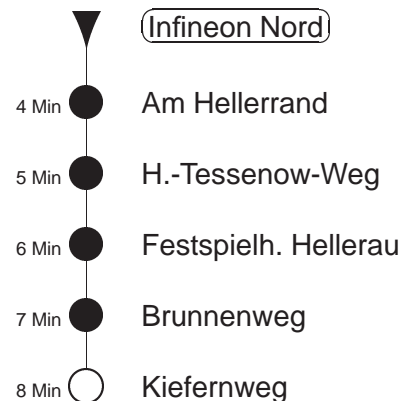

Richtung: **Hellerau**

Haltestelle: **Infineon Nord**

Stunden	Minuten	
<b>MONTAG bis FREITAG</b>		
<b>4</b>	12T	30T
<b>5.....23</b>	- In dieser(n) Stunde(n) keine Abfahrt(en) -	
<b>0</b>	50T	
<b>1</b>	20T	42T◇
<b>2.....3</b>	12T	42T◇
<b>SONNABEND</b>		
<b>4</b>	12T	50T
<b>5.....6</b>	20T	50T
<b>7</b>	20T	
<b>8.....23</b>	- In dieser(n) Stunde(n) keine Abfahrt(en) -	
<b>0</b>	50T	
<b>1</b>	20T	42T
<b>2.....3</b>	12T	42T
<b>SONN- und FEIERTAG</b>		
<b>4</b>	12T	50T
<b>5.....6</b>	20T	50T
<b>7</b>	20T	
<b>8.....23</b>	- In dieser(n) Stunde(n) keine Abfahrt(en) -	
<b>0</b>	50T	
<b>1</b>	20T	42T◇
<b>2.....3</b>	12T	42T◇

T = Taxi; nur auf Bestellung spätestens 20 min. vor Abfahrt, Tel. 0351/8571111  
◇ = verkehrt nur in den Nächten vor Samstag, vor Sonntag und vor Feiertag