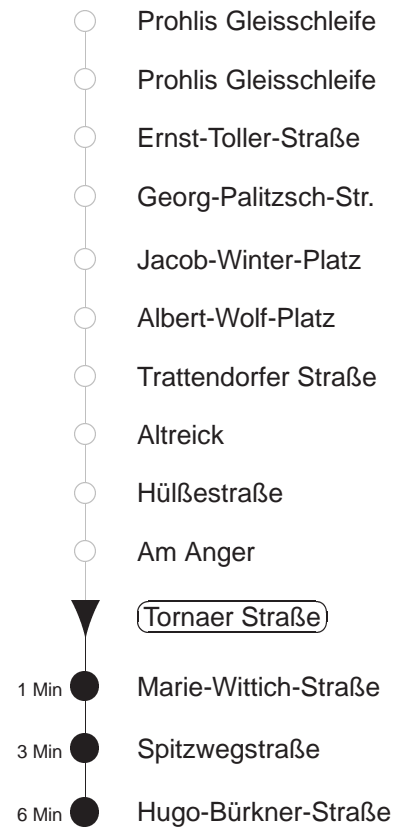

# EV9/13

Bau Reicker Straße  
gültig ab 04.11.24

Trachenberger Str. 40 · 01129 Dresden  
Service: 0351 857-1011 · www.dvb.de

Richtung: **Hugo-Bürkner-Straße**

Haltestelle: **Tornaer Straße**

Stunden	Minuten
<b>MONTAG bis FREITAG</b>	
<b>4</b>	13* 43*
<b>5</b>	02* 12* 22* 32* 41* 51*
<b>6</b>	01* 10* 18* 23* 28* 33* 38* 43* 48* 53* 58*
<b>7.....18</b>	03* 08* 13* 18* 23* 28* 33* 38* 43* 48* 53* 58*
<b>19</b>	03* 08* 13* 20* 27* 35* 42* 50* 57*
<b>20.....21</b>	05* 12* 20* 27* 35* 42* 50* 57*
<b>22</b>	05* 13* 28* 43* 58*
<b>23.....0</b>	13* 43*
<b>1.....2</b>	13* 43◇*
<b>3</b>	13* 43*
<b>SONNABEND</b>	
<b>4.....7</b>	13* 43*
<b>8</b>	05* 13* 35* 42* 57*
<b>9</b>	04* 11* 19* 26* 34* 41* 48* 54*
<b>10.....17</b>	01* 08* 14* 21* 28* 34* 41* 48* 54*
<b>18</b>	01* 08* 14* 21* 28* 35* 42* 50* 57*
<b>19.....21</b>	05* 12* 20* 27* 35* 42* 50* 57*
<b>22</b>	05* 13* 28* 43* 58*
<b>23.....3</b>	13* 43*
<b>SONN- und FEIERTAG</b>	
<b>4.....8</b>	13* 43*
<b>9</b>	05* 13* 35* 42* 57*
<b>10.....11</b>	05* 12* 27* 35* 42* 57*
<b>12.....19</b>	05* 12* 20* 27* 35* 42* 50* 57*
<b>20</b>	05* 12* 20* 27* 35* 42* 50* 58*
<b>21</b>	06* 13* 22* 32* 42* 52*
<b>22</b>	02* 13* 22* 43*
<b>23.....0</b>	13* 43*
<b>1.....2</b>	13*
<b>3</b>	13* 43*

\* = an der Haltestelle Hugo-Bürkner-Straße Umstieg zur Straßenbahn  
◇ = verkehrt nur in den Nächten vor Samstag, vor Sonntag und vor Feiertag