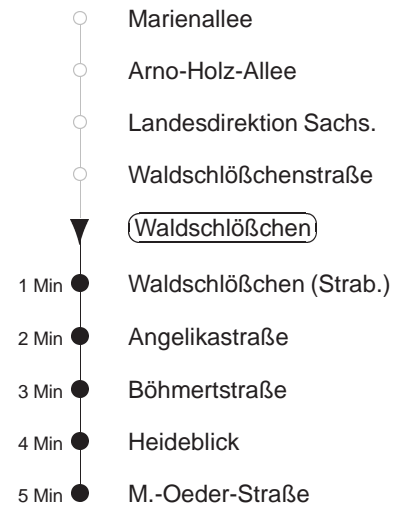

Richtung: **Jägerpark**

Haltestelle: **Waldschlößchen**

Stunden	Minuten				
MONTAG und FREITAG					
5	39				
6	02	32	52		
7	14	34	54		
8	14	36			
9.....13	06	36			
14	06	14	33	44	
15.....17	03	14	33	44	
18	03	24	43		
19.....20	06	36			
21.....22	06T	36T			
23.....0	04T	34T			
1	04T				
DIENSTAG, 24.12.24					
9	04	34			
10	04	37			
11.....15	07	37			
16.....20	- In dieser(n) Stunde(n) keine Abfahrt(en) -				
21.....0	05T	35T			
1	05T				
SONNABEND					
9.....20	06	36			
21.....22	03T	33T			
23.....0	05T	35T			
1	05T				
SONN- und FEIERTAG					
9	04T	39T			
10	06T	32T			
11	02T	32T			
12.....20	06	36			
21	02T	32T			
22.....0	05T	35T			
1	05T				

T = Taxi; nur auf Bestellung spätestens 20 min. vor Abfahrt, Tel. 0351/8571111