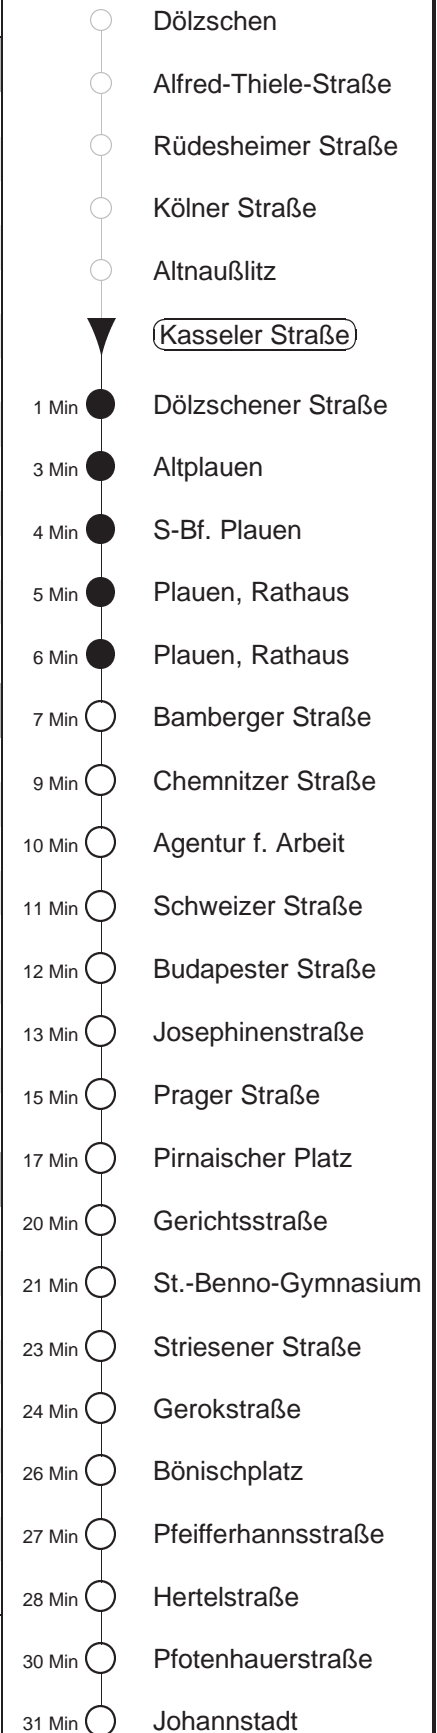

Richtung: **Johannstadt**

Haltestelle: **Kasseler Straße**

Stunden	Minuten		
MONTAG bis FREITAG			
4	00 \diamond ^P	30 ^P	57 ^P
5	24	39	54
6	21	42	
7	03	16	23
			33 ^M
8.....14	03	23	43
15	03	17	23
			43
16.....18	03	23	43
19	05	24	54
20.....21	24	54	
22.....23	27 ^P	57 ^P	
0	29 ∇		
1.....2	00 \diamond ∇	30 ∇	
3	00 \diamond ∇	30 ^{PL}	
SONNABEND			
4	00 ^P	30 ^P	57 ^P
5.....7	27 ^P	57 ^P	
8	25 ^P	57	
9	27	54	
10.....21	24	54	
22.....23	27 ^P	57 ^P	
0	27 ∇		
1.....2	00 ∇	30 ∇	
3	00 ∇	30 ^{PL}	
SONN- und FEIERTAG			
4	00 ^P	30 ^P	57 ^P
5.....8	27 ^P	57 ^P	
9	25 ^P	57	
10	27	54	
11.....20	24	54	
21.....23	27 ^P	57 ^P	
0	27 ∇		
1.....2	00 \diamond ∇	30 ∇	
3	00 \diamond ∇	30 ^{PL}	

P = ab Hst. Josephinenstraße zum Postplatz
^{PL} = ab Hertelstr. über Blasewitzer/Fetscherstr., Schillerplatz nach Pillnitz
^M = über Mohorner Straße
^P = ab Hst. Josephinenstraße über Postplatz
 ∇ = ab Hst. Josephinenstraße über Postplatz weiter zum Schillerplatz
 \diamond = verkehrt nur in den Nächten vor Samstag, vor Sonntag und vor Feiertag