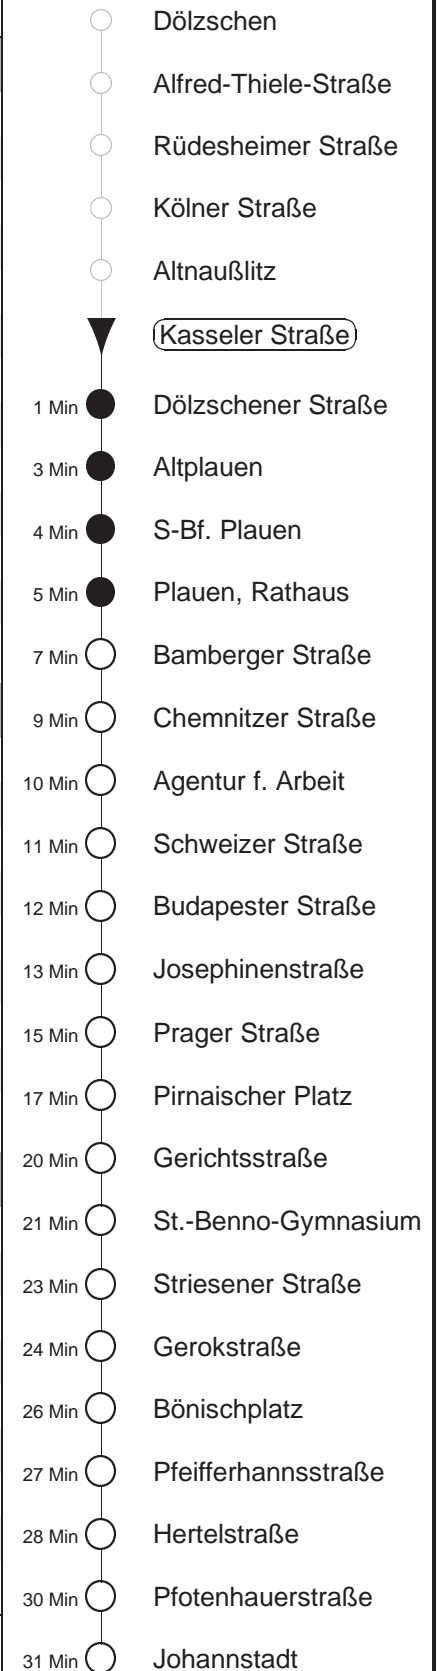

Richtung: **Johannstadt**

Haltestelle: **Kasseler Straße**

Stunden	Minuten				
MONTAG bis FREITAG					
4	00	◇P	30P	57P	
5	24		39	54	
6	21		42		
7	03		16	23	33 [Ⓜ] 43
8.....14	03		23	43	
15	03		17	23	43
16.....18	03		23	43	
19	05		24	54	
20.....21	24		54		
22.....23	27	P	57P		
0	29	▽			
1.....2	00	◇▽	30▽		
3	00	◇▽	30 ^{PL}		
SONNABEND					
4	00	P	30P	57P	
5.....7	27	P	57P		
8	25	P	57		
9	27		54		
10.....21	24		54		
22.....23	27	P	57P		
0	27	▽			
1.....2	00	▽	30▽		
3	00	▽	30 ^{PL}		
SONN- und FEIERTAG					
4	00	P	30P	57P	
5.....8	27	P	57P		
9	25	P	57		
10	27		54		
11.....20	24		54		
21.....23	27	P	57P		
0	27	▽			
1.....2	00	◇▽	30▽		
3	00	◇▽	30 ^{PL}		

P = ab Hst. Josephinenstraße zum Postplatz
^{PL} = ab Hertelstr. über Blasewitzer/Fetscherstr., Schillerplatz nach Pillnitz
[Ⓜ] = über Mohorner Straße
^P = ab Hst. Josephinenstraße über Postplatz
 ▽ = ab Hst. Josephinenstraße über Postplatz weiter zum Schillerplatz
 ◇ = verkehrt nur in den Nächten vor Samstag, vor Sonntag und vor Feiertag