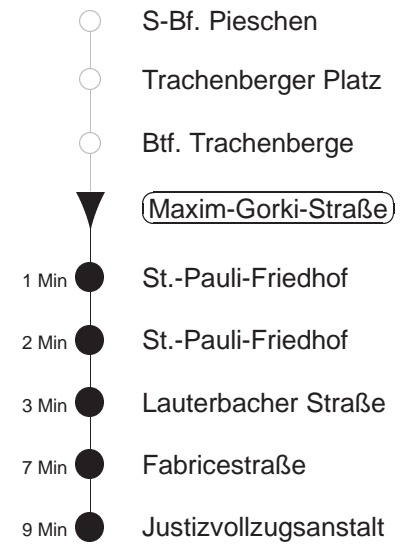

Richtung: **Justizvollzugsanstalt** Haltestelle: **Maxim-Gorki-Straße**

| Stunden                   | Minuten                                      |      |
|---------------------------|--|------|
| <b>MONTAG bis FREITAG</b> |  |      |
| <b>5</b>                  | 23T*   | 53T* |
| <b>6</b>                  | 21   | 51   |
| <b>7</b>                  | 21   | 52   |
| <b>8</b>                  | 51   |      |
| <b>9</b>                  | 21   | 51   |
| <b>10</b>                 | - In dieser(n) Stunde(n) keine Abfahrt(en) - |      |
| <b>11.....12</b>          | 21   |      |
| <b>13</b>                 | 21   | 57   |
| <b>14</b>                 | 22   | 51   |
| <b>15</b>                 | 21   | 51   |
| <b>16.....17</b>          | 16   | 51   |
| <b>18</b>                 | 23T*   | 53T* |
| <b>19</b>                 | 23T*   |      |
| <b>20</b>                 | - In dieser(n) Stunde(n) keine Abfahrt(en) - |      |
| <b>21</b>                 | 23T*   |      |
| <b>SONNABEND</b>          |  |      |
| <b>5</b>                  | 23T*   |      |
| <b>6</b>                  | - In dieser(n) Stunde(n) keine Abfahrt(en) - |      |
| <b>7.....18</b>           | 23T*   | 53T* |
| <b>19</b>                 | 23T*   |      |
| <b>20</b>                 | - In dieser(n) Stunde(n) keine Abfahrt(en) - |      |
| <b>21</b>                 | 23T  |      |
| <b>SONN- und FEIERTAG</b> |  |      |
| <b>5</b>                  | 23T*   |      |
| <b>6</b>                  | - In dieser(n) Stunde(n) keine Abfahrt(en) - |      |
| <b>7.....18</b>           | 23T*   | 53T* |
| <b>19</b>                 | 23T*   |      |
| <b>20</b>                 | - In dieser(n) Stunde(n) keine Abfahrt(en) - |      |
| <b>21</b>                 | 23T  |      |

T = Taxi; nur auf Bestellung spätestens 20 min. vor Abfahrt, Tel. 0351/8571111  
 \* = Bestellung nur zu den Haltestellen Fabricestr. und Justizvollzugsanstalt möglich