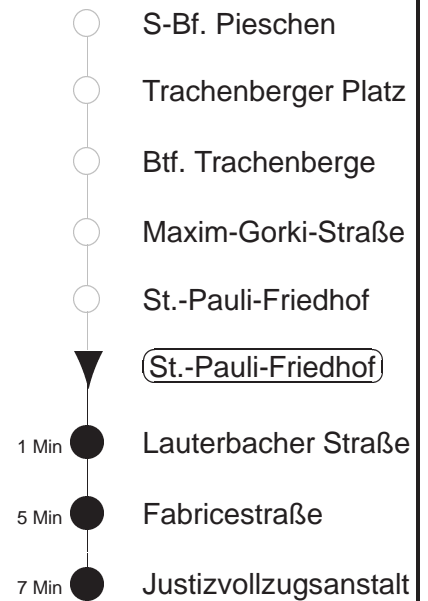

Richtung: **Justizvollzugsanstalt** Haltestelle: **St.-Pauli-Friedhof**

Stunden	Minuten	
MONTAG bis FREITAG		
5	24T*	54T*
6	23	53
7	23	54
8	53	
9	23	53
10	- In dieser(n) Stunde(n) keine Abfahrt(en) -	
11.....12	23	
13	23	59
14	24	53
15	23	53
16.....17	18	53
18	24T*	54T*
19	24T*	
20	- In dieser(n) Stunde(n) keine Abfahrt(en) -	
21	24T*	
SONNABEND		
5	24T*	
6	- In dieser(n) Stunde(n) keine Abfahrt(en) -	
7.....18	24T*	54T*
19	24T*	
20	- In dieser(n) Stunde(n) keine Abfahrt(en) -	
21	24T	
SONN- und FEIERTAG		
5	24T*	
6	- In dieser(n) Stunde(n) keine Abfahrt(en) -	
7.....18	24T*	54T*
19	24T*	
20	- In dieser(n) Stunde(n) keine Abfahrt(en) -	
21	24T	

T = Taxi; nur auf Bestellung spätestens 20 min. vor Abfahrt, Tel. 0351/8571111
 * = Bestellung nur zu den Haltestellen Fabricestr. und Justizvollzugsanstalt möglich