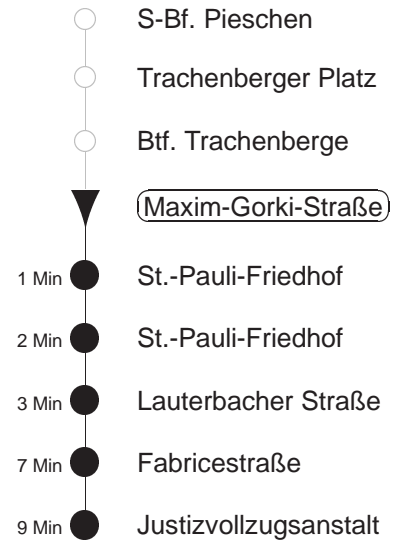

Richtung: **Justizvollzugsanstalt** Haltestelle: **Maxim-Gorki-Straße**

Stunden	Minuten	
<b>MONTAG, DONNERSTAG und FREITAG</b>		
5	23T*	53T*
6	21	51
7	21	52
8	51	
9	21	51
10	- In dieser(n) Stunde(n) keine Abfahrt(en) -	
11.....12	21	
13	21	57
14	22	51
15	21	51
16.....17	16	51
18	23T*	53T*
19	23T*	
20	- In dieser(n) Stunde(n) keine Abfahrt(en) -	
21	23T*	
<b>DIENSTAG, 31.12.24</b>		
5	23T*	23T*
6	- In dieser(n) Stunde(n) keine Abfahrt(en) -	
7.....18	23T*	53T*
19	23T*	
20	- In dieser(n) Stunde(n) keine Abfahrt(en) -	
21	23T	
<b>SONNABEND</b>		
5	23T*	23T*
6	- In dieser(n) Stunde(n) keine Abfahrt(en) -	
7.....18	23T*	53T*
19	23T*	
20	- In dieser(n) Stunde(n) keine Abfahrt(en) -	
21	23T	
<b>SONN- und FEIERTAG</b>		
5	23T*	23T*
6	- In dieser(n) Stunde(n) keine Abfahrt(en) -	
7.....18	23T*	53T*
19	23T*	
20	- In dieser(n) Stunde(n) keine Abfahrt(en) -	
21	23T	

T = Taxi; nur auf Bestellung spätestens 20 min. vor Abfahrt, Tel. 0351/8571111  
 \* = Bestellung nur zu den Haltestellen Fabricestr. und Justizvollzugsanstalt möglich