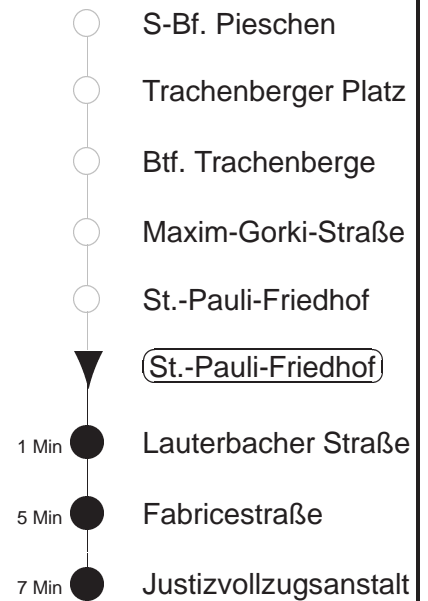

Richtung: **Justizvollzugsanstalt** Haltestelle: **St.-Pauli-Friedhof**

Stunden	Minuten	
MONTAG und FREITAG		
5	24T*	54T*
6	23	53
7	23	54
8	53	
9	23	53
10	- In dieser(n) Stunde(n) keine Abfahrt(en) -	
11.....12	23	
13	23	59
14	24	53
15	23	53
16.....17	18	53
18	24T*	54T*
19	24T*	
20	- In dieser(n) Stunde(n) keine Abfahrt(en) -	
21	24T*	
DIENSTAG, 24.12.24		
5	24T*	
6	- In dieser(n) Stunde(n) keine Abfahrt(en) -	
7.....18	24T*	54T*
19	24T*	
20	- In dieser(n) Stunde(n) keine Abfahrt(en) -	
21	24T	
SONNABEND		
5	24T*	24T*
6	- In dieser(n) Stunde(n) keine Abfahrt(en) -	
7.....18	24T*	54T*
19	24T*	
20	- In dieser(n) Stunde(n) keine Abfahrt(en) -	
21	24T	
SONN- und FEIERTAG		
5	24T*	24T*
6	- In dieser(n) Stunde(n) keine Abfahrt(en) -	
7.....18	24T*	54T*
19	24T*	
20	- In dieser(n) Stunde(n) keine Abfahrt(en) -	
21	24T	

T = Taxi; nur auf Bestellung spätestens 20 min. vor Abfahrt, Tel. 0351/8571111
 * = Bestellung nur zu den Haltestellen Fabricestr. und Justizvollzugsanstalt möglich