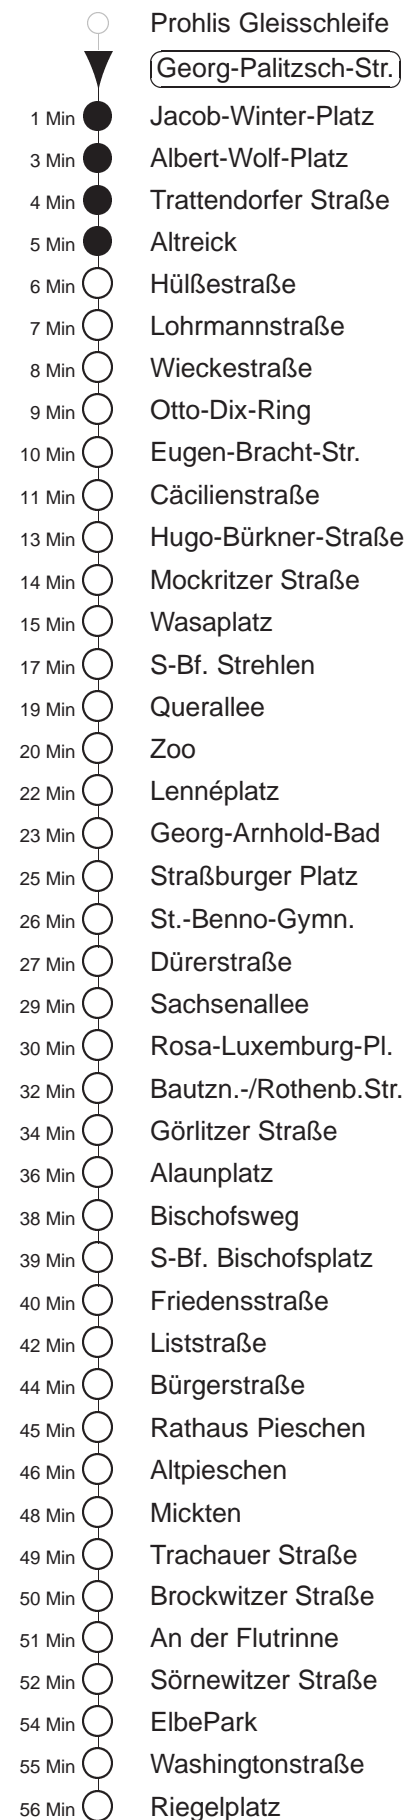

Richtung: Kaditz		Haltestelle: Georg-Palitzsch-Str.	
Stunden	Minuten		
MONTAG bis FREITAG			
4	11 40 59	1 Min	●
5	19 36 56	3 Min	●
6	12 22 32 42 52	4 Min	●
7.....17	02 12 22 32 42 52	5 Min	●
18	02 12 22 32 42 52 59Tr	6 Min	○
19	08 24 39 54	7 Min	○
20.....21	09 24 39 54	8 Min	○
22.....23	11 41	9 Min	○
0.....2	11 41◇	10 Min	○
3	11	11 Min	○
SONNABEND			
4.....6	11 41	13 Min	○
7	11 40	14 Min	○
8	10 39 54	15 Min	○
9.....17	06 21 36 51	17 Min	○
18	06 21 39 54	19 Min	○
19.....21	09 24 39 54	20 Min	○
22.....2	11 41	22 Min	○
3	11	23 Min	○
SONN- und FEIERTAG			
4.....7	11 41	25 Min	○
8	11 40	26 Min	○
9	10 39 54	27 Min	○
10.....19	09 24 39 54	29 Min	○
20	09 24 41 56	30 Min	○
21.....23	11 41	32 Min	○
0.....2	11 41◇	34 Min	○
3	11	36 Min	○

Tr = ab Liststraße zum Betriebshof Trachenberge
◇ = verkehrt nur in den Nächten vor Samstag, vor Sonntag und vor Feiertag