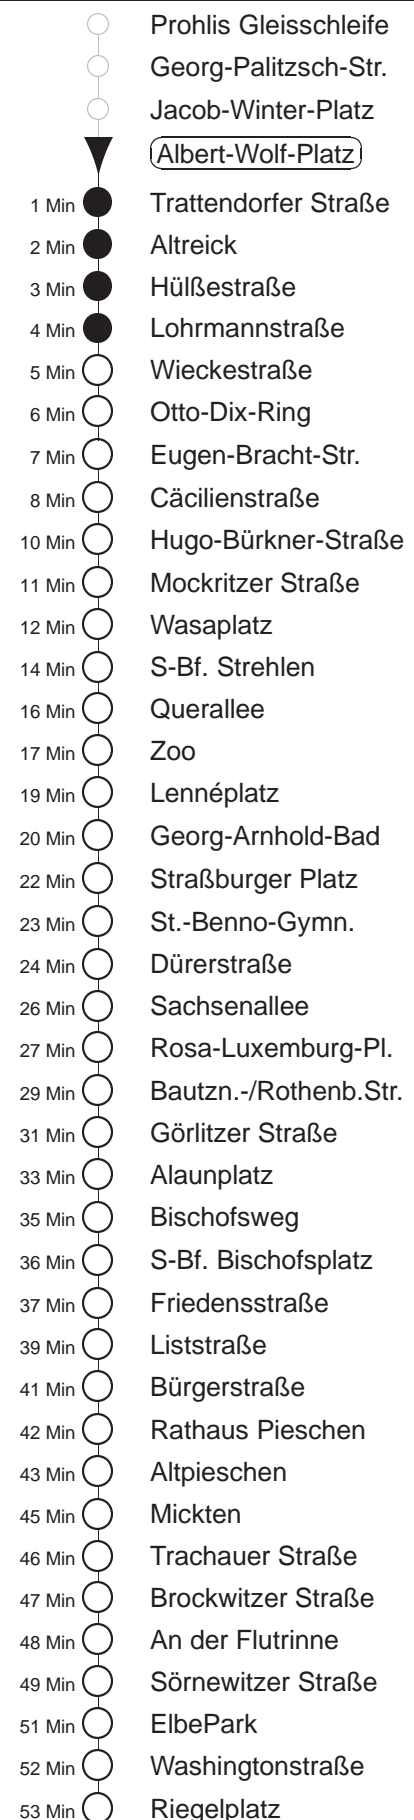

Richtung: Kaditz		Haltestelle: Albert-Wolf-Platz	
Stunden	Minuten		
MONTAG bis FREITAG			
4	14	43	
5	02	22	39 59
6	15	25	35 45 55
7.....18	05	15	25 35 45 55
19	02Tr	11	27 42 57
20.....21	12	27	42 57
22.....23	14	44	
0.....2	14	44	◇
3	14		
SONNABEND			
4.....6	14	44	
7	14	43	
8	13	42	57
9.....17	09	24	39 54
18	09	24	42 57
19.....21	12	27	42 57
22.....2	14	44	
3	14		
SONN- und FEIERTAG			
4.....7	14	44	
8	14	43	
9	13	42	57
10.....19	12	27	42 57
20	12	27	44 59
21.....23	14	44	
0.....2	14	44	◇
3	14		

Tr = ab Liststraße zum Betriebshof Trachenberge
◇ = verkehrt nur in den Nächten vor Samstag, vor Sonntag und vor Feiertag