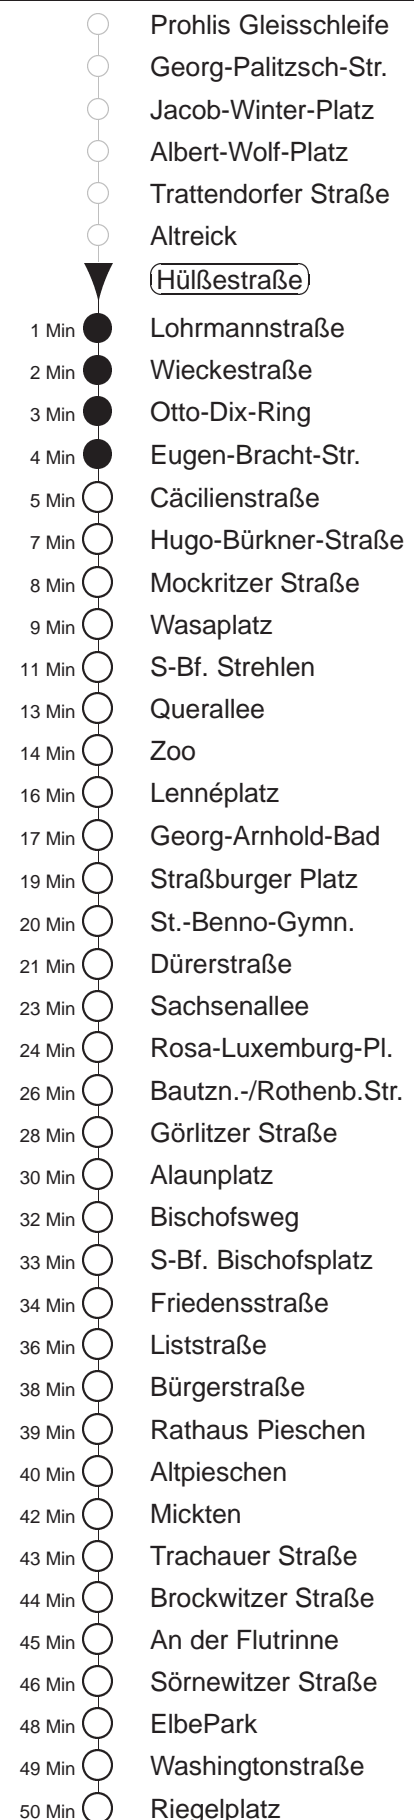

Richtung: Kaditz		Haltestelle: Hülßestraße	
Stunden	Minuten		
MONTAG bis FREITAG			
4	17 46		
5	05 25 42		
6	02 18 28 38 48 58		
7.....18	08 18 28 38 48 58		
19	05Tr 14 30 45		
20.....21	00 15 30 45		
22	00 17 47		
23	17 47		
0.....2	17 47◊		
3	17 47		
SONNABEND			
4.....6	17 47		
7	17 46		
8	16 45		
9	00 12 27 42 57		
10.....17	12 27 42 57		
18	12 27 45		
19.....21	00 15 30 45		
22	00 17 47		
23.....3	17 47		
SONN- und FEIERTAG			
4.....7	17 47		
8	17 46		
9	16 45		
10.....19	00 15 30 45		
20	00 15 30 47		
21	02 17 47		
22.....23	17 47		
0.....2	17 47◊		
3	17 47		

Tr = ab Liststraße zum Betriebshof Trachenberge
◊ = verkehrt nur in den Nächten vor Samstag, vor Sonntag und vor Feiertag