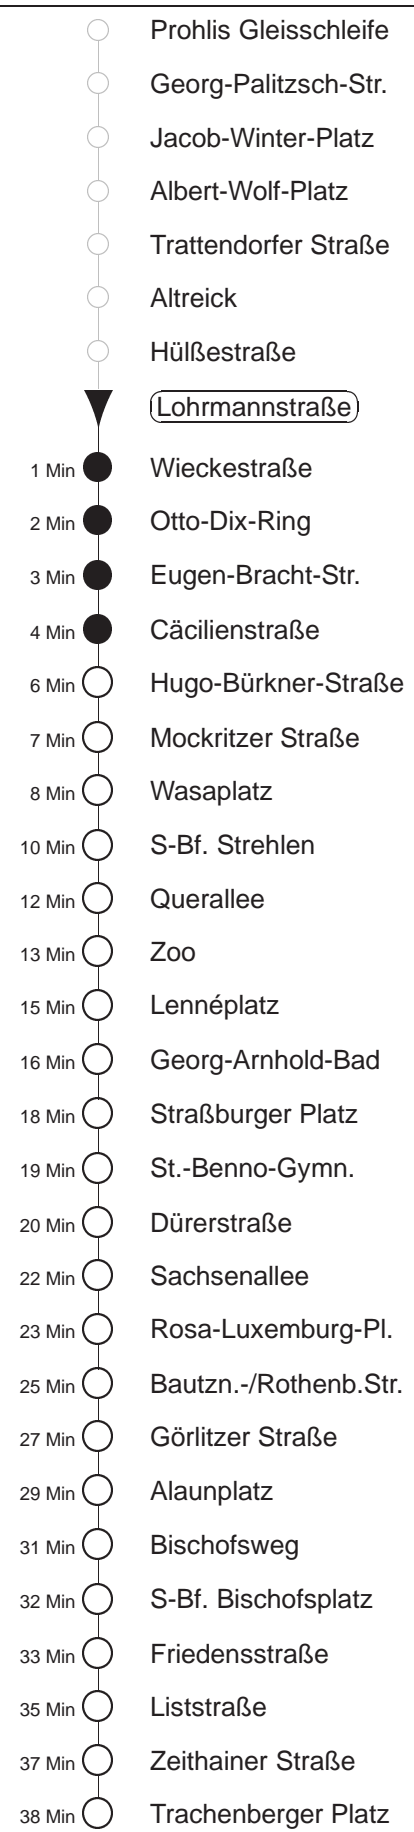

Richtung: **Trachenberger Platz**

Haltestelle: **Lohrmannstraße**

Stunden	Minuten				
<b>MONTAG bis FREITAG</b>					
<b>4</b>	18	47			
<b>5</b>	06	26	44		
<b>6</b>	04	24	39	54	
<b>7.....17</b>	09	24	39	54	
<b>18</b>	09	24	40	55	
<b>19</b>	02	13	32	47	
<b>20.....21</b>	02	17	32	47	
<b>22</b>	02	18W	48W		
<b>23</b>	18W	48			
<b>0</b>	18	48◇W			
<b>1</b>	18W	48◇W			
<b>2</b>	18W	48◇			
<b>3</b>	18	48W			
<b>SONNABEND</b>					
<b>4.....6</b>	18W	48W			
<b>7</b>	18W	47			
<b>8</b>	17	47			
<b>9</b>	02	14	29	44	59
<b>10.....17</b>	10	25	40	55	
<b>18</b>	10	28	46		
<b>19</b>	01	16	32	47	
<b>20.....21</b>	02	17	32	47	
<b>22</b>	02	18W	48W		
<b>23.....1</b>	18W	48W			
<b>2</b>	18W	48			
<b>3</b>	18	48W			
<b>SONN- und FEIERTAG</b>					
<b>4.....7</b>	18W	48W			
<b>8</b>	18W	47			
<b>9</b>	17	47			
<b>10.....19</b>	02	17	32	47	
<b>20</b>	02	17	32	49	
<b>21</b>	04	18W	48W		
<b>22</b>	18W	48W			
<b>23</b>	18W	48			
<b>0.....2</b>	18W				
<b>3</b>	18	48W			

W = ab Trachenberger Platz weiter zum Endpunkt Wilder Mann  
◇ = verkehrt nur in den Nächten vor Samstag, vor Sonntag und vor Feiertag