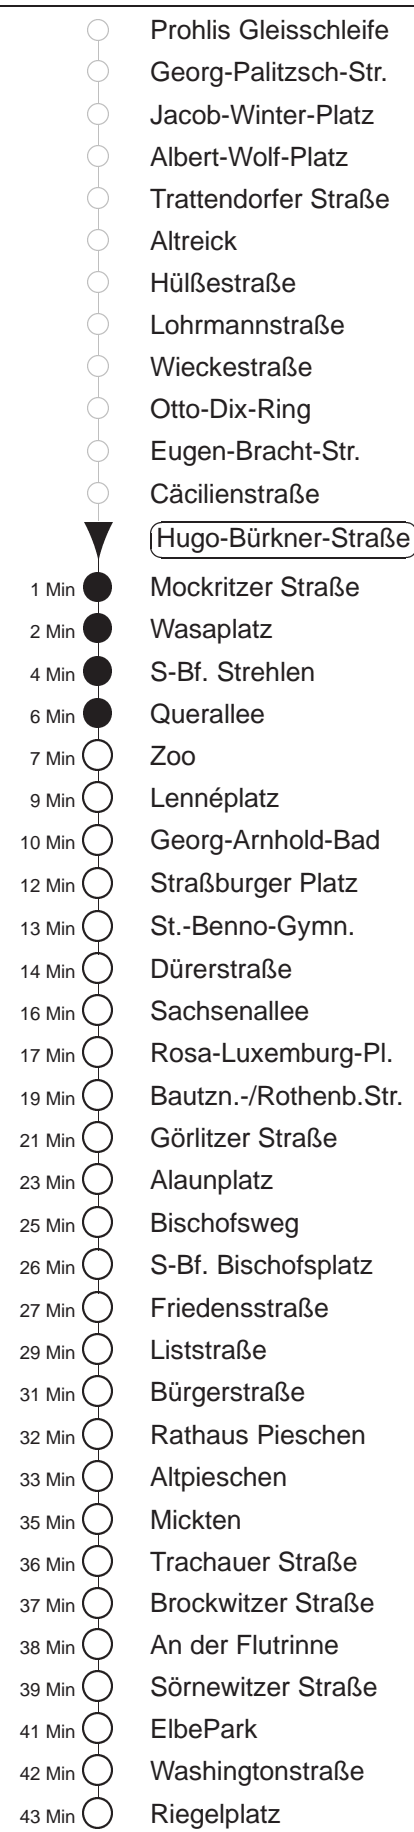

Richtung: Kaditz		Haltestelle: Hugo-Bürkner-Straße			
Stunden	Minuten				
MONTAG bis FREITAG					
4	22	52			
5	11	31	50		
6	10	26	36	46	56
7.....18	06	16	26	36	46 56
19	06	13Tr	22	36	51
20.....21	06	21	36	51	
22	06	22	52		
23	22	52			
0.....2	22	52	◇		
3	22	52			
SONNABEND					
4.....7	22	52			
8	22	51			
9	06	20	35	50	
10.....17	05	20	35	50	
18	05	20	35	51	
19.....21	06	21	36	51	
22	06	22	52		
23.....3	22	52			
SONN- und FEIERTAG					
4.....8	22	52			
9	22	51			
10.....19	06	21	36	51	
20	06	21	36	52	
21	07	22	52		
22.....23	22	52			
0.....2	22	52	◇		
3	22	52			

Tr = ab Liststraße zum Betriebshof Trachenberge
◇ = verkehrt nur in den Nächten vor Samstag, vor Sonntag und vor Feiertag