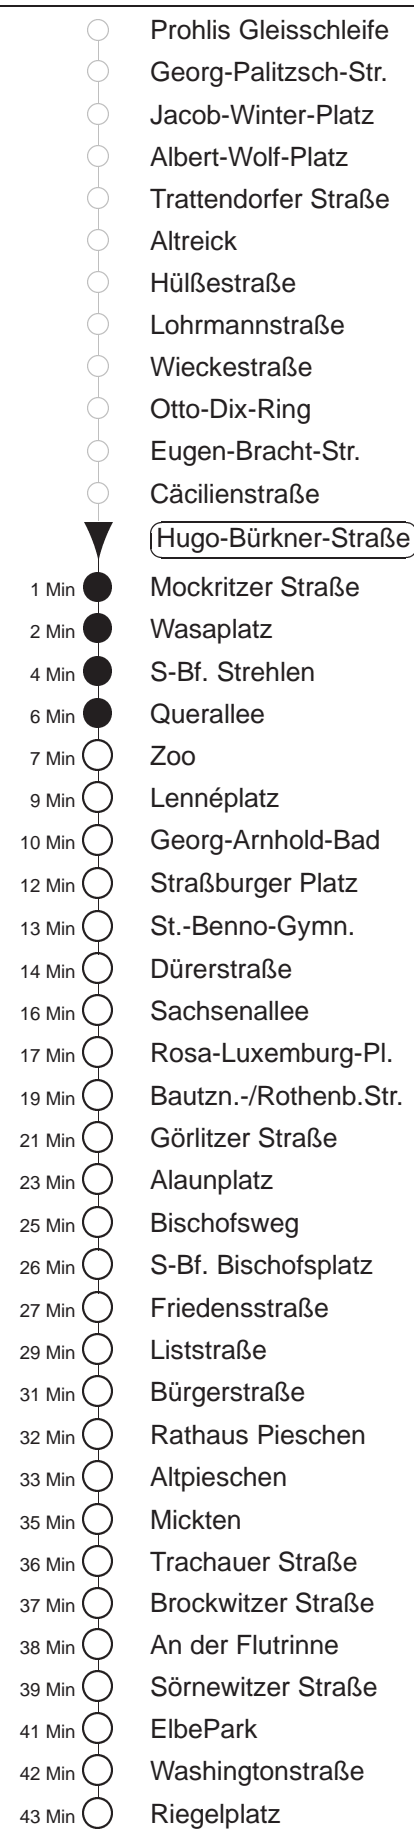

Richtung: **Kaditz** Haltestelle: **Hugo-Bürkner-Straße**

Stunden	Minuten			
<b>MONTAG, DONNERSTAG und FREITAG</b>				
4	22	52		
5	11	31	50	
6.....18	05	20	35	50
19	05	20	36	51
20.....21	06	21	36	51
22	06	22	52	
23	22	52		
0.....2	22	52	◆	
3	22	52		
<b>DIENSTAG, 31.12.24</b>				
4.....7	22	52		
8	22	51		
9	06	20	35	50
10.....17	05	20	35	50
18	05	20	35	51
19.....20	06	21	36	51
21.....22	08	38		
23	08	38	S	
0	33K	53		
1.....3	22	52		
<b>SONNABEND</b>				
4.....7	22	52		
8	22	51		
9	06	20	35	50
10.....17	05	20	35	50
18	05	20	35	51
19.....21	06	21	36	51
22	06	22	52	
23.....3	22	52		
<b>SONN- und FEIERTAG</b>				
4.....8	22	52		
9	22	51		
10.....19	06	21	36	51
20	06	21	36	52
21	07	22	52	
22.....23	22	52		
0.....2	22	52	◆	
3	22	52		

K = ab Mickten weiter nach Kaditz, Riegelplatz  
 S = bis Sachsenallee, Weiterfahrt nach planmäßiger Wartezeit  
 ◆ = verkehrt nur in den Nächten vor Samstag, vor Sonntag und vor Feiertag