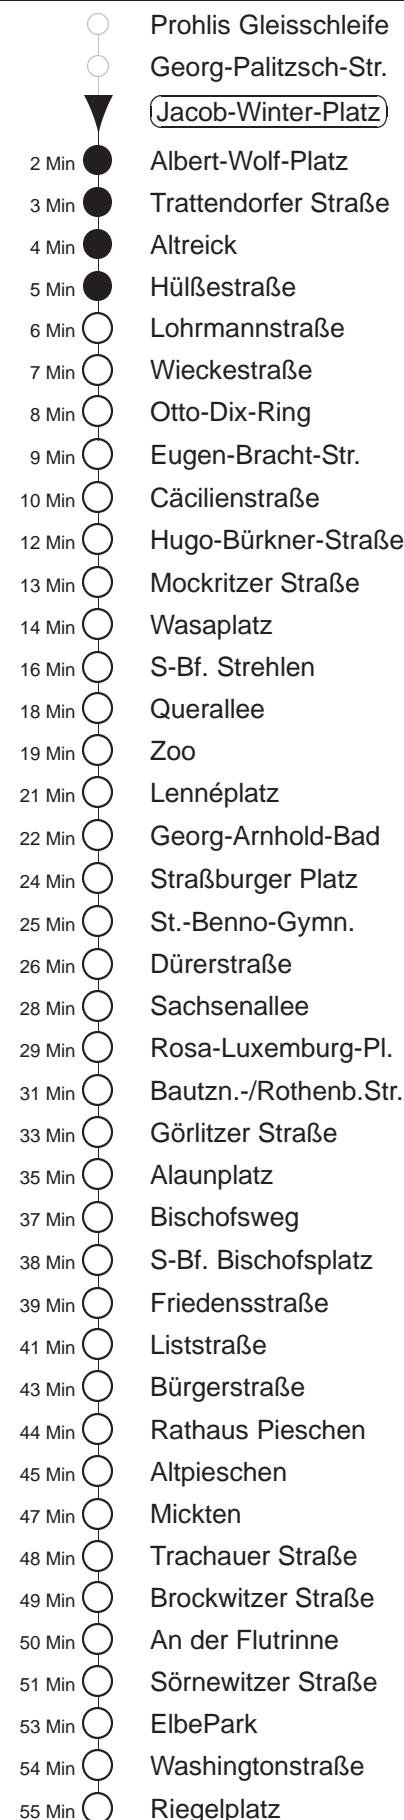

Richtung: **Kaditz**

Haltestelle: **Jacob-Winter-Platz**

Stunden	Minuten			
MONTAG, DONNERSTAG und FREITAG				
4	12	41		
5	00	20	37	52
6.....18	07	22	37	52
19	07	25	40	55
20.....21	10	25	40	55
22.....23	12	42		
0.....2	12	42	◇	
3	12			
DIENSTAG, 31.12.24				
4.....6	12	42		
7	12	41		
8	11	40	55	
9.....17	07	22	37	52
18	07	22	40	55
19	10	25	40	55
20	10	25	40	57
21.....22	27	57		
23	27S			
0	42			
1.....2	11	41		
3	12			
SONNABEND				
4.....6	12	42		
7	12	41		
8	11	40	55	
9.....17	07	22	37	52
18	07	22	40	55
19.....21	10	25	40	55
22.....2	12	42		
3	12			
SONN- und FEIERTAG				
4.....7	12	42		
8	12	41		
9	11	40	55	
10.....19	10	25	40	55
20	10	25	42	57
21.....23	12	42		
0.....2	12	42	◇	
3	12			

S = bis Sachsenallee, Weiterfahrt nach planmäßiger Wartezeit
◇ = verkehrt nur in den Nächten vor Samstag, vor Sonntag und vor Feiertag