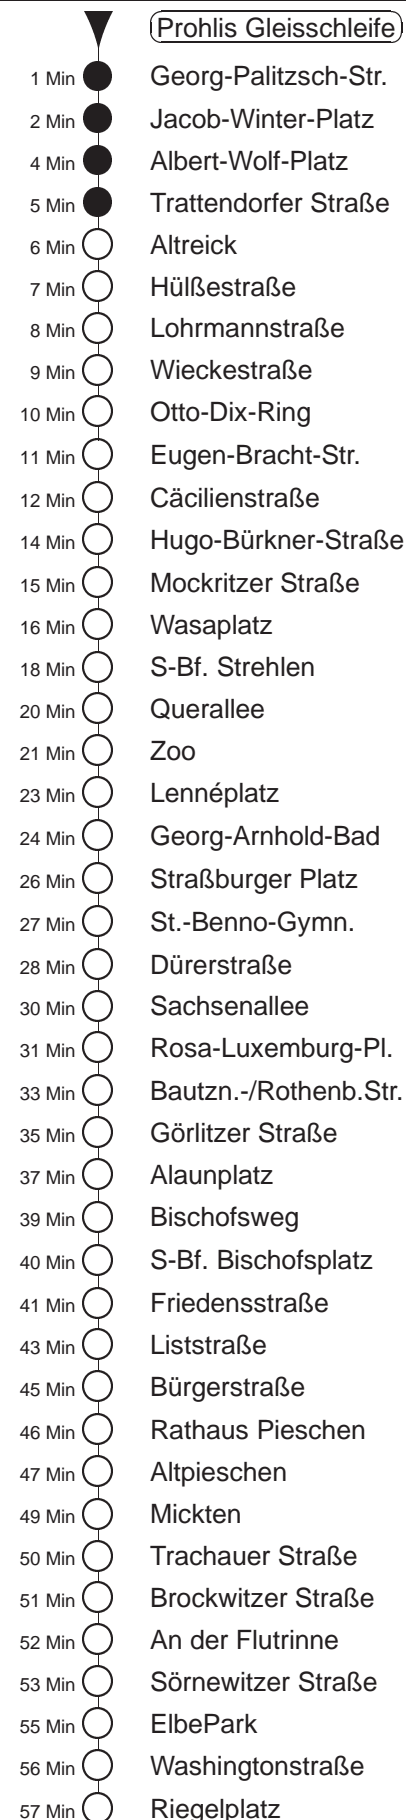

Richtung: Kaditz		Haltestelle: Prohlis Gleisschleife		
Stunden	Minuten			
MONTAG und FREITAG				
4	10	39	58	
5	18	35	50	
6.....18	05	20	35	50
19	05	23	38	53
20.....21	08	23	38	53
22.....23	10	40		
0.....2	10	40	◆	
3	10			
DIENSTAG, 24.12.24				
4.....6	10	40		
7	10	39		
8	09	38	53	
9.....14	05	20	35	50
15	09	29Tr	39	
16.....18	09	39		
19	09	40		
20.....23	10	40		
0.....3	10			
SONNABEND				
4.....6	10	40		
7	10	39		
8	09	38	53	
9.....17	05	20	35	50
18	05	20	38	53
19.....21	08	23	38	53
22.....2	10	40		
3	10			
SONN- und FEIERTAG				
4.....7	10	40		
8	10	39		
9	09	38	53	
10.....19	08	23	38	53
20	08	23	40	55
21.....23	10	40		
0.....2	10	40	◆	
3	10			

Tr = ab Liststraße zum Betriebshof Trachenberge
 ◆ = verkehrt nur in den Nächten vor Samstag, vor Sonntag und vor Feiertag