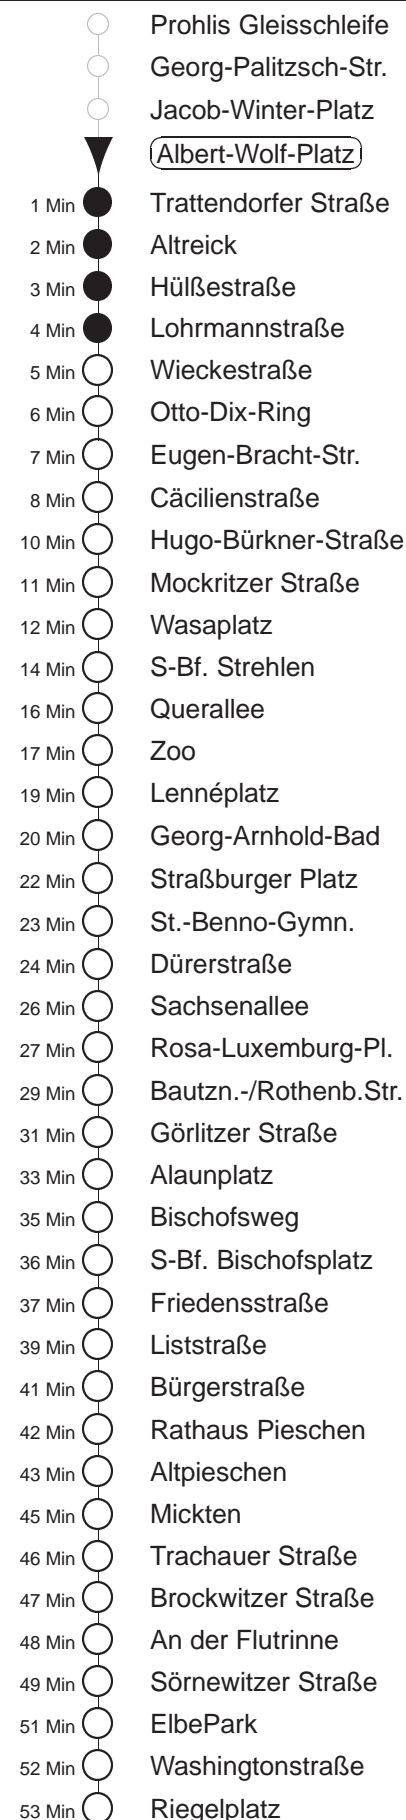

Richtung: <b>Kaditz</b>		Haltestelle: <b>Albert-Wolf-Platz</b>		
Stunden	Minuten			
<b>MONTAG und FREITAG</b>				
4	14	43		
5	02	22	39	54
6.....18	09	24	39	54
19	09	27	42	57
20.....21	12	27	42	57
22.....23	14	44		
0.....2	14	44		
3	14			
<b>DIENSTAG, 24.12.24</b>				
4.....6	14	44		
7	14	43		
8	13	42	57	
9.....14	09	24	39	54
15	13	33Tr	43	
16.....18	13	43		
19	13	44		
20.....23	14	44		
0.....3	14			
<b>SONNABEND</b>				
4.....6	14	44		
7	14	43		
8	13	42	57	
9.....17	09	24	39	54
18	09	24	42	57
19.....21	12	27	42	57
22.....2	14	44		
3	14			
<b>SONN- und FEIERTAG</b>				
4.....7	14	44		
8	14	43		
9	13	42	57	
10.....19	12	27	42	57
20	12	27	44	59
21.....23	14	44		
0.....2	14	44		
3	14			

Tr = ab Liststraße zum Betriebshof Trachenberge  
 ◇ = verkehrt nur in den Nächten vor Samstag, vor Sonntag und vor Feiertag