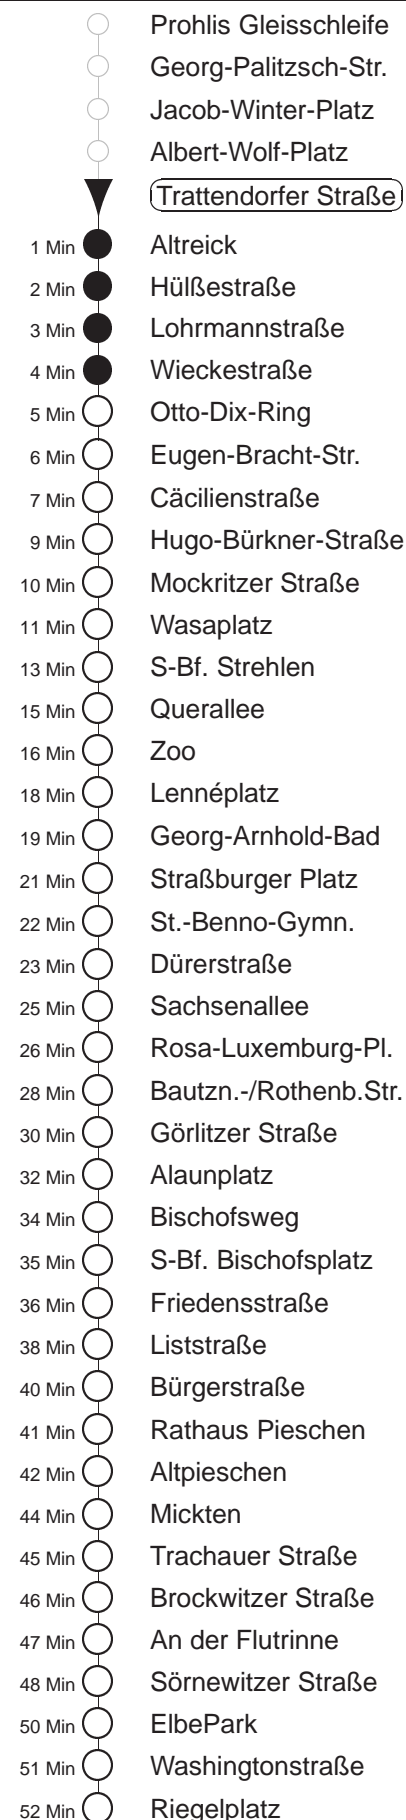

Richtung: Kaditz		Haltestelle: Trattendorfer Straße	
Stunden	Minuten		
MONTAG und FREITAG			
4	15	44	
5	03	23	40 55
6.....18	10	25	40 55
19	10	28	43 58
20.....21	13	28	43 58
22.....23	15	45	
0.....2	15	45	◇
3	15	45	
DIENSTAG, 24.12.24			
4.....6	15	45	
7	15	44	
8	14	43	58
9.....14	10	25	40 55
15	14	34Tr	44
16.....18	14	44	
19	14	45	
20.....23	15	45	
0.....2	15		
3	15	45	
SONNABEND			
4.....6	15	45	
7	15	44	
8	14	43	58
9.....17	10	25	40 55
18	10	25	43 58
19.....21	13	28	43 58
22.....3	15	45	
SONN- und FEIERTAG			
4.....7	15	45	
8	15	44	
9	14	43	58
10.....19	13	28	43 58
20	13	28	45
21	00	15	45
22.....23	15	45	
0.....2	15	45	◇
3	15	45	

Tr = ab Liststraße zum Betriebshof Trachenberge
◇ = verkehrt nur in den Nächten vor Samstag, vor Sonntag und vor Feiertag