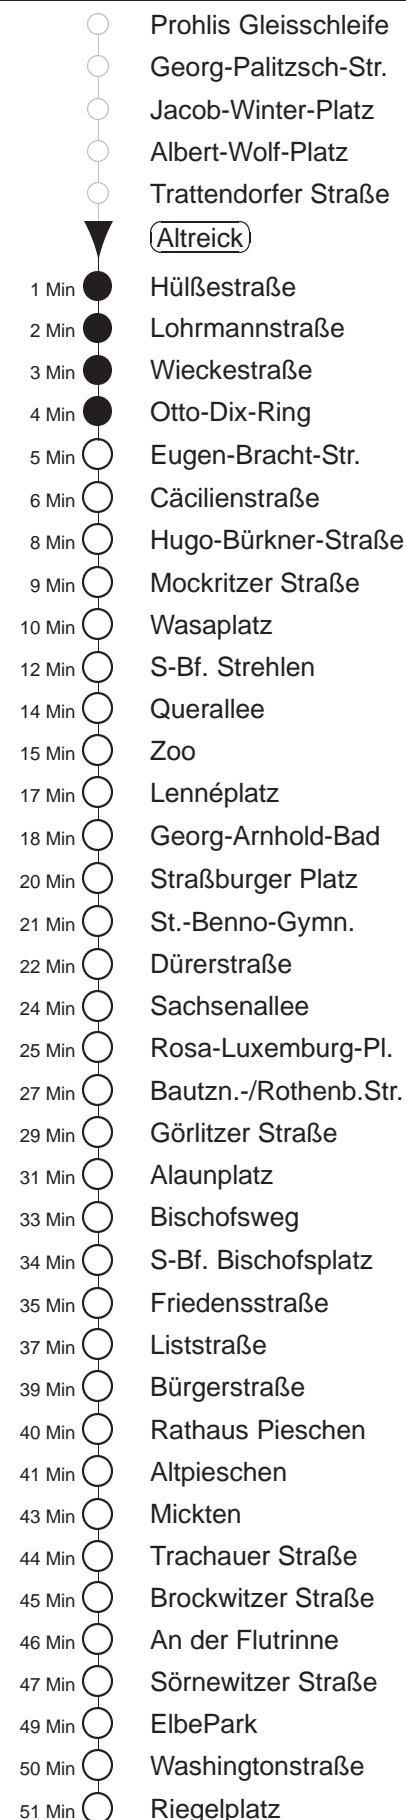

Richtung: Kaditz				Haltestelle: Altreick	
Stunden	Minuten				
MONTAG und FREITAG					
4	16	45			
5	04	24	41	56	
6.....18	11	26	41	56	
19	11	29	44	59	
20.....21	14	29	44	59	
22.....23	16	46			
0.....2	16	46	◇		
3	16	46			
DIENSTAG, 24.12.24					
4.....6	16	46			
7	16	45			
8	15	44	59		
9.....14	11	26	41	56	
15	15	35Tr	45		
16.....18	15	45			
19	15	46			
20.....23	16	46			
0.....2	16				
3	16	46			
SONNABEND					
4.....6	16	46			
7	16	45			
8	15	44	59		
9.....17	11	26	41	56	
18	11	26	44	59	
19.....21	14	29	44	59	
22.....3	16	46			
SONN- und FEIERTAG					
4.....7	16	46			
8	16	45			
9	15	44	59		
10.....19	14	29	44	59	
20	14	29	46		
21	01	16	46		
22.....23	16	46			
0.....2	16	46	◇		
3	16	46			

Tr = ab Liststraße zum Betriebshof Trachenberge
◇ = verkehrt nur in den Nächten vor Samstag, vor Sonntag und vor Feiertag