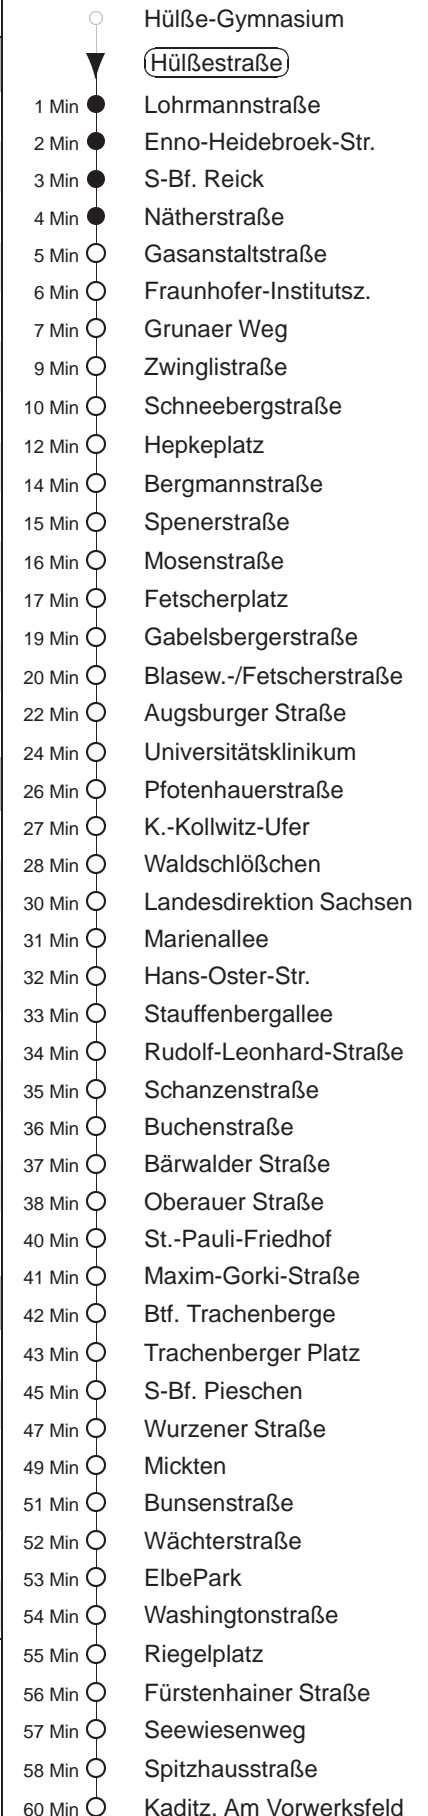

Richtung: **Kaditz**

Haltestelle: **Hülßestraße**

Stunden	Minuten				
MONTAG bis FREITAG					
4	18	44			
5	23	53			
6	24	43	53		
7	03	13	23	43	53
8	03	24	44		
9.....13	04	24	44		
14	04	24	42		
15.....16	02	22	42		
17	02	24	44		
18	04	24	44		
19.....20	08	38			
21	03	25	55		
22.....23	25	55			
SONNABEND					
5.....7	25	55			
8	20	50			
9	17	32	47		
10.....15	02	17	32	47	
16	02	34	42		
17	04	34			
18.....20	08	38			
21	03	25	55		
22.....23	25	55			
SONN- und FEIERTAG					
5.....7	25	55			
8	21	51			
9	17	38			
10.....20	08	38			
21	05	25	55		
22.....23	25	55			

= bis Btf. Trachenberge