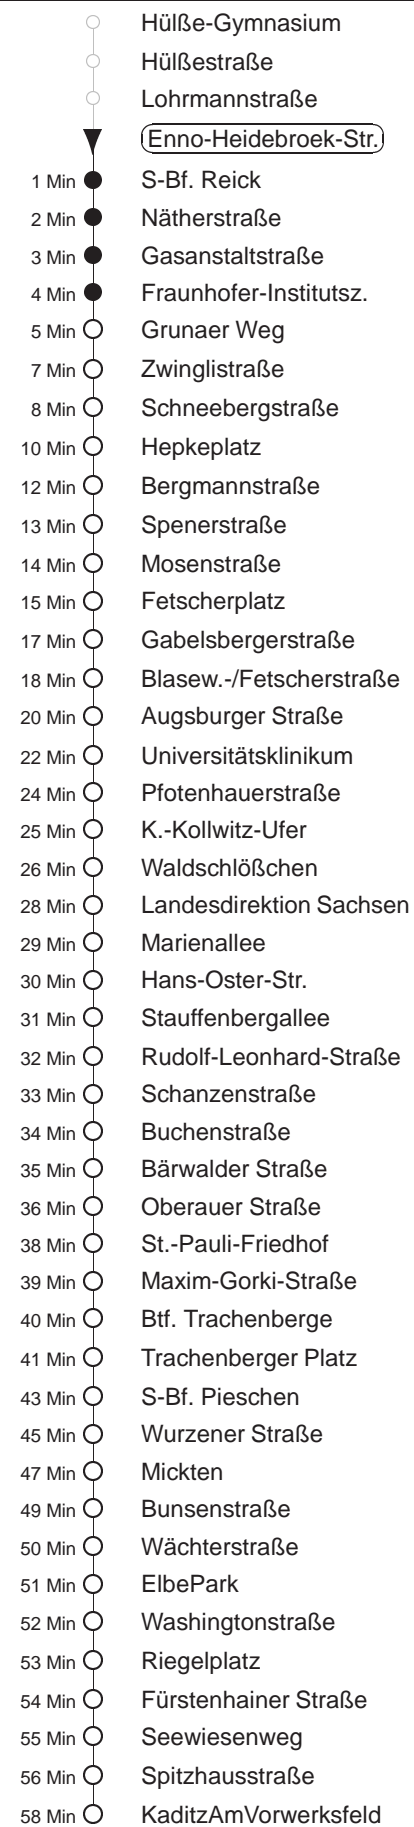

Richtung: Kaditz		Haltestelle: Enno-Heidebroek-Str.					
Stunden	Minuten						
MONTAG bis FREITAG							
4	20	46					
5	24	54					
6	28	48	58				
7	08	18	28	38	59		
8.....14	19	39	59				
15.....16	18	38	58				
17	18	38	59				
18	19	40					
19.....20	11	41					
21	06	27	57				
22.....23	27	57					
0	12 ^{Gr}	42 ^{Gr}					
SONNABEND							
5.....7	27	57					
8	23	53					
9	19	34	49				
10.....15	04	19	34	49			
16	04	36					
17	06	36					
18.....20	11	41					
21	06	27	57				
22.....23	27	57					
0	12 ^{Gr}	42 ^{Gr}					
SONN- und FEIERTAG							
5.....7	27	57					
8	23	53					
9	19	41					
10.....20	11	41					
21	06	27	57				
22.....23	27	57					
0	18 ^{Gr}	48 ^{Gr}					

^{Gr} = ab Grunaer Weg zum Btf. Gruna