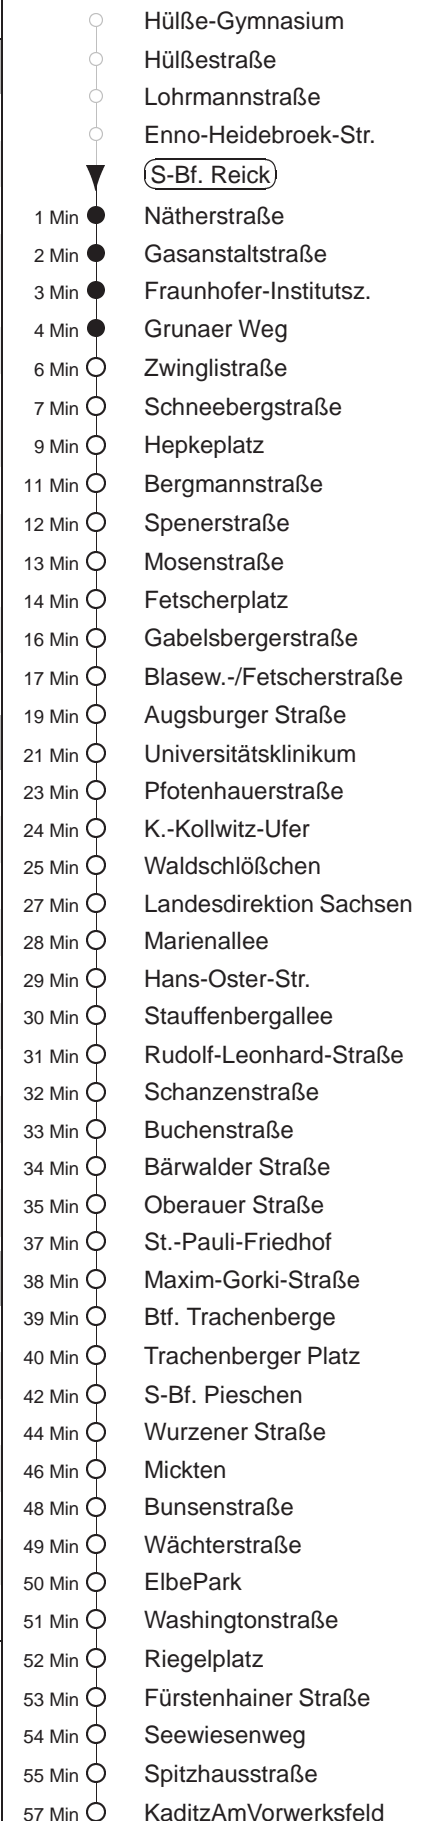

Richtung: **Kaditz**

Haltestelle: **S-Bf. Reick**

Stunden	Minuten			
MONTAG bis FREITAG				
4	20	46		
5	25	55		
6	29	49	59	
7	09	19	29	39
8.....14	00	20	40	
15	00	19	39	59
16	19	39	59	
17	19	39		
18	00	20	41	
19.....20	12	42		
21	07	27	57	
22.....23	27	57		
0	12 ^{Gr}	42 ^{Gr}		
SONNABEND				
5.....7	27	57		
8	24	54		
9	20	35	50	
10.....15	05	20	35	50
16	05	37		
17	07	37		
18.....20	12	42		
21	06	27	57	
22.....23	27	57		
0	12 ^{Gr}	42 ^{Gr}		
SONN- und FEIERTAG				
5.....7	27	57		
8	23	53		
9	20	42		
10.....20	12	42		
21	06	27	57	
22.....23	27	57		
0	18 ^{Gr}	48 ^{Gr}		

^{Gr} = ab Grunaer Weg zum Btf. Gruna