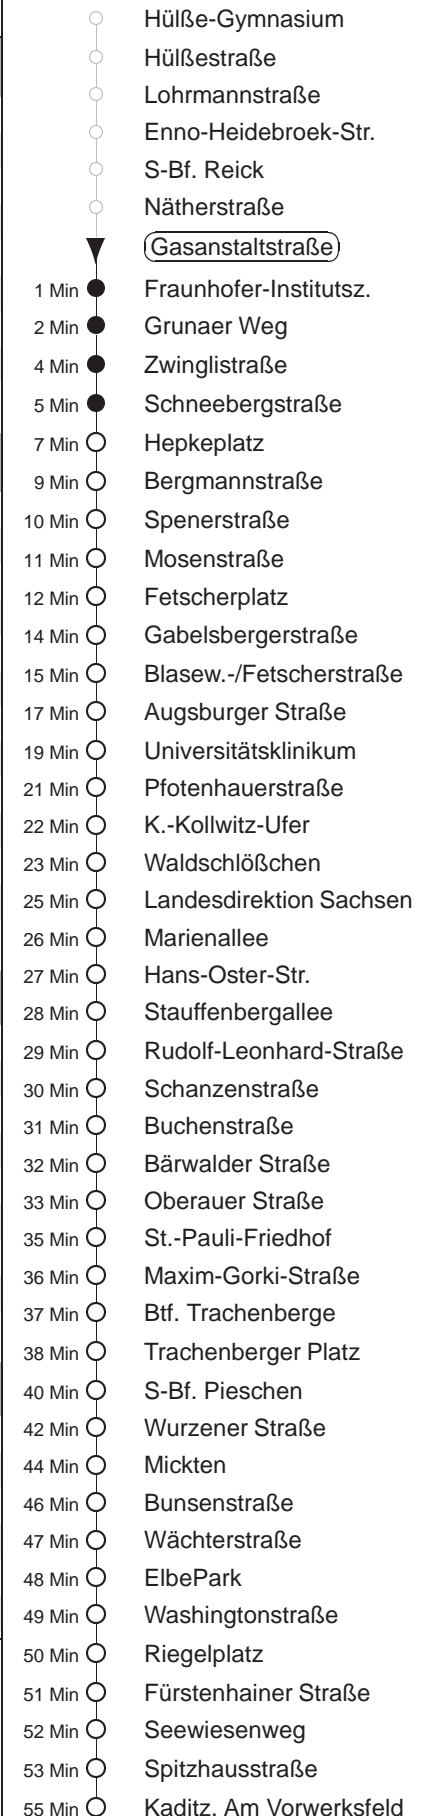

Richtung: **Kaditz**

Haltestelle: **Gasanstaltstraße**

Stunden	Minuten			
<b>MONTAG, DONNERSTAG und FREITAG</b>				
<b>4</b>	22	48		
<b>5</b>	28	58		
<b>6</b>	29	44	59	
<b>7.....17</b>	14	29	44	59
<b>18</b>	14	29	44	58
<b>19</b>	13	28	43	
<b>20</b>	13	43		
<b>21</b>	08	29	59	
<b>22.....23</b>	29	59		
<b>DIENSTAG, 31.12.24</b>				
<b>5.....7</b>	29	59		
<b>8</b>	25	55		
<b>9</b>	22	37	52	
<b>10.....15</b>	07	22	37	52
<b>16</b>	07	39	47	Tr
<b>17</b>	09	39		
<b>18.....20</b>	13	43		
<b>21</b>	09	31		
<b>22</b>	01	31		
<b>23</b>	01	16		
<b>0</b>	- In dieser(n) Stunde(n) keine Abfahrt(en) -			
<b>1.....2</b>	01	31		
<b>3</b>	01			
<b>SONNABEND</b>				
<b>5.....7</b>	29	59		
<b>8</b>	25	55		
<b>9</b>	22	37	52	
<b>10.....15</b>	07	22	37	52
<b>16</b>	07	39	47	Tr
<b>17</b>	09	39		
<b>18.....20</b>	13	43		
<b>21</b>	08	29	59	
<b>22.....23</b>	29	59		
<b>SONN- und FEIERTAG</b>				
<b>5.....7</b>	29	59		
<b>8</b>	25	55		
<b>9</b>	22	43		
<b>10.....20</b>	13	43		
<b>21</b>	09	29	59	
<b>22.....23</b>	29	59		

**Tr** = bis Btf. Trachenberge