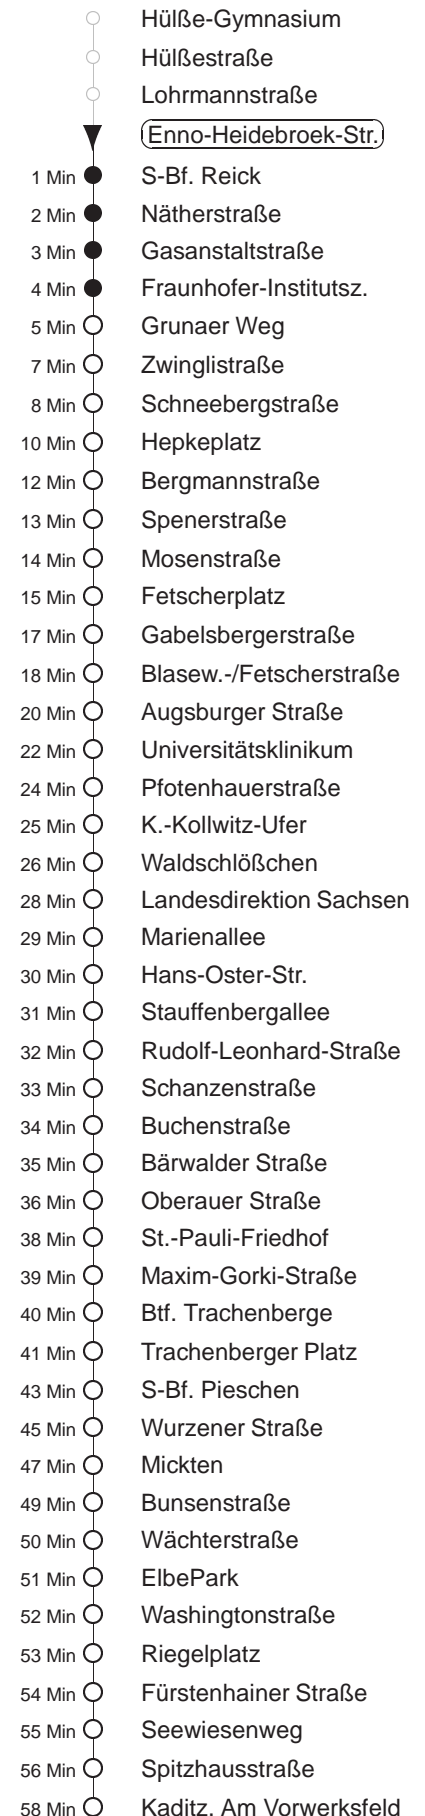

Richtung: **Kaditz** Haltestelle: **Enno-Heidebroek-Str.**

Stunden	Minuten			
MONTAG und FREITAG				
4	20	46		
5	25	55		
6	26	41	56	
7.....17	11	26	41	56
18	11	26	41	55
19	10	25	40	
20	10	40		
21	05	27	57	
22.....23	27	57		
DIENSTAG, 24.12.24				
5.....7	27	57		
8	22	52		
9	19	34	49	
10.....14	04	19	34	49
15	04	19	34	55
16.....18	25	55		
19	25	57		
20.....23	27	57		
SONNABEND				
5.....7	27	57		
8	22	52		
9	19	34	49	
10.....15	04	19	34	49
16	04	36	44 Tr	
17	06	36		
18.....20	10	40		
21	05	27	57	
22.....23	27	57		
SONN- und FEIERTAG				
5.....7	27	57		
8	23	53		
9	19	40		
10.....20	10	40		
21	07	27	57	
22.....23	27	57		

Tr = bis Btf. Trachenberge