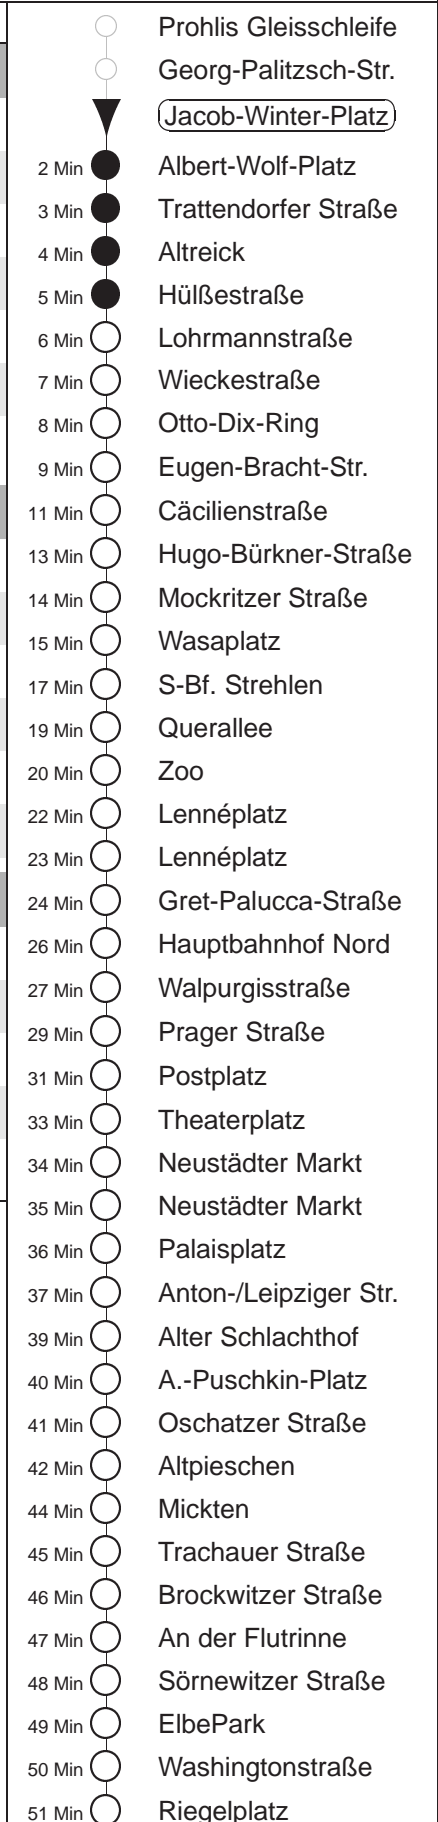

Richtung: **Kaditz** Haltestelle: **Jacob-Winter-Platz**

Stunden	Minuten					
MONTAG bis FREITAG						
5	47					
6	07	19	29	39	49	59
7.....17	09	19	29	39	49	59
18	09	19	29	39	49	
19	04	18	33	48		
20	03	18	33	48		
21	03	18	33T	48		
SONNABEND						
8	33					
9	01	16	30	40	50	
10.....17	00	10	20	30	40	50
18	00	15	33	48		
19.....20	03	18	33	48		
21	03	18	33T	48		
SONN- und FEIERTAG						
9.....11	03	33				
12	03	33	48			
13.....19	03	18	33	48		
20	03	18	35	50		
21	05	30				

T = ab Anton-/Leipziger Straße zum Betriebshof Trachenberge