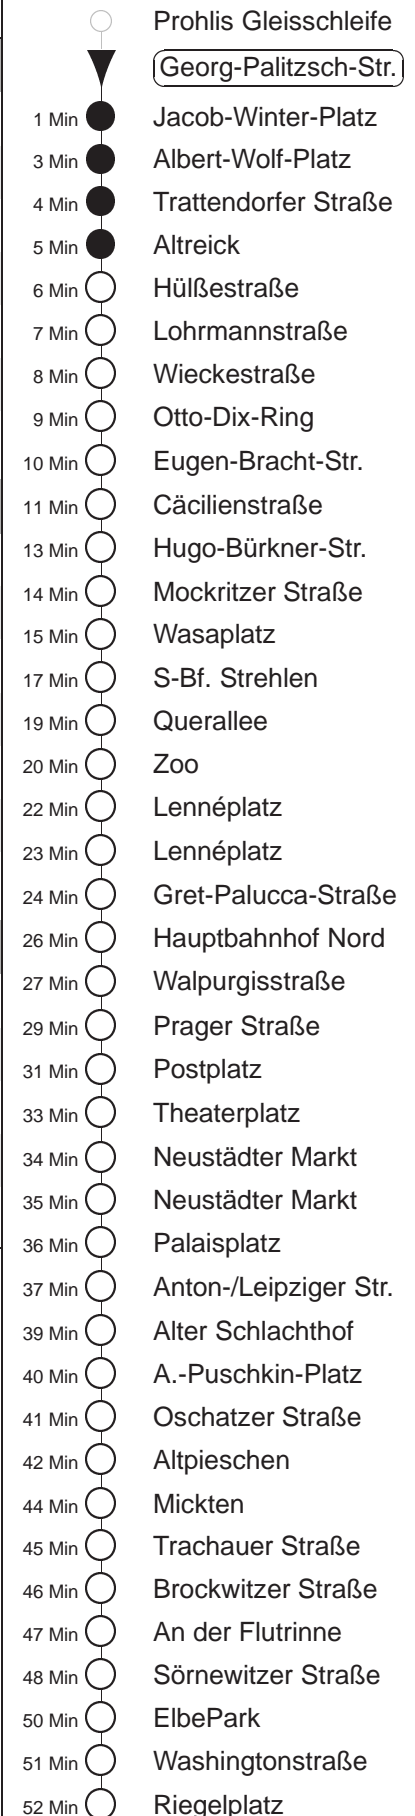

Richtung: **Kaditz** Haltestelle: **Georg-Palitzsch-Str.**

Stunden	Minuten					
MONTAG bis FREITAG						
5	46					
6	06	18	28	38	48	58
7.....17	08	18	28	38	48	58
18	08	18	28	38	48	
19	03	17	32	47		
20	02	17	32	47		
21	02	17	32T	47		
SONNABEND						
8	32	59				
9	14	28	38	48	58	
10.....16	08	18	28	38	48	58
17	08	18	28	38	48	59
18	14	32	47			
19.....20	02	17	32	47		
21	02	17	32T	47		
SONN- und FEIERTAG						
9.....11	02	32				
12	02	32	47			
13.....19	02	17	32	47		
20	02	17	34	49		
21	04	29				

T = ab Anton-/Leipziger Straße zum Betriebshof Trachenberge