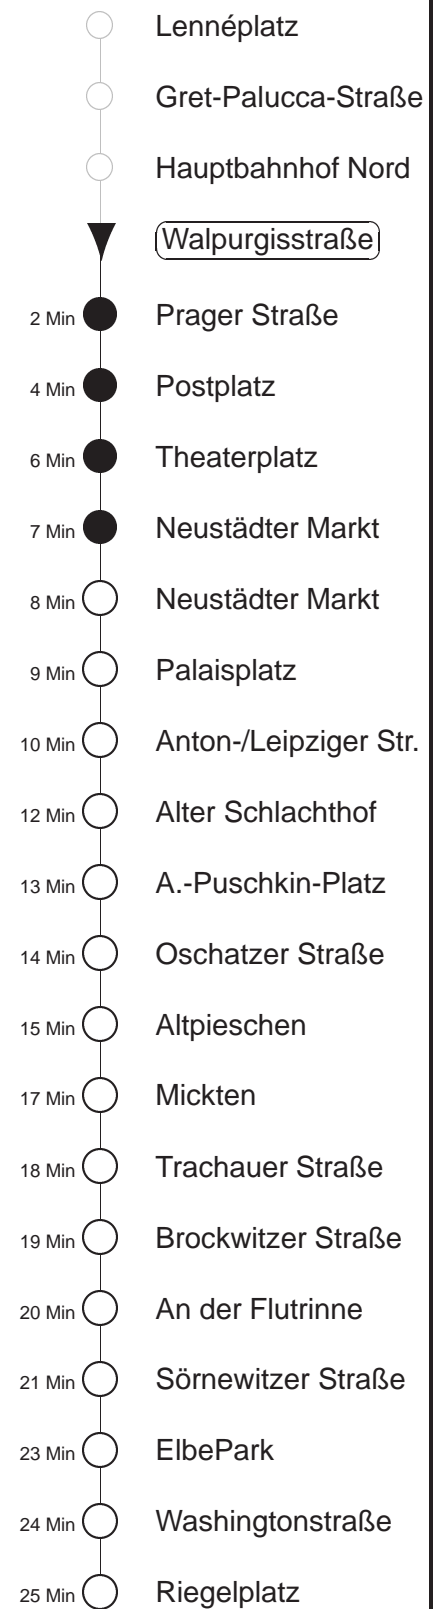

Richtung: **Kaditz**

Haltestelle: **Walpurgisstraße**

Stunden	Minuten					
MONTAG bis FREITAG						
5	15	30	54			
6	15	29	40	51		
7.....18	01	11	21	31	41	51
19	01	11	25	40	55	
20	09	24	39	54		
21	09	24	39	54T		
22	09	24T	39W			
23	00W	30W				
0	00W					
SONNABEND						
8	00W	30				
9	00	09	24	39	55	
10.....18	10	25	40	55		
19	10	24	39	54		
20	09	24	39	54		
21	09	24	39	54T		
22	09	24T	39W			
23	00W	30W				
0	00W					
SONN- und FEIERTAG						
9	30					
10	00	24	54			
11	24	54				
12	24	39	54			
13.....20	09	24	39	54		
21	09	25	40W	52		
22.....23	00W	30W				
0	00W					

T = ab Anton-/Leipziger Straße zum Betriebshof Trachenberge
W = ab Haltestelle Prager Straße zur Gleisschleife Webergasse