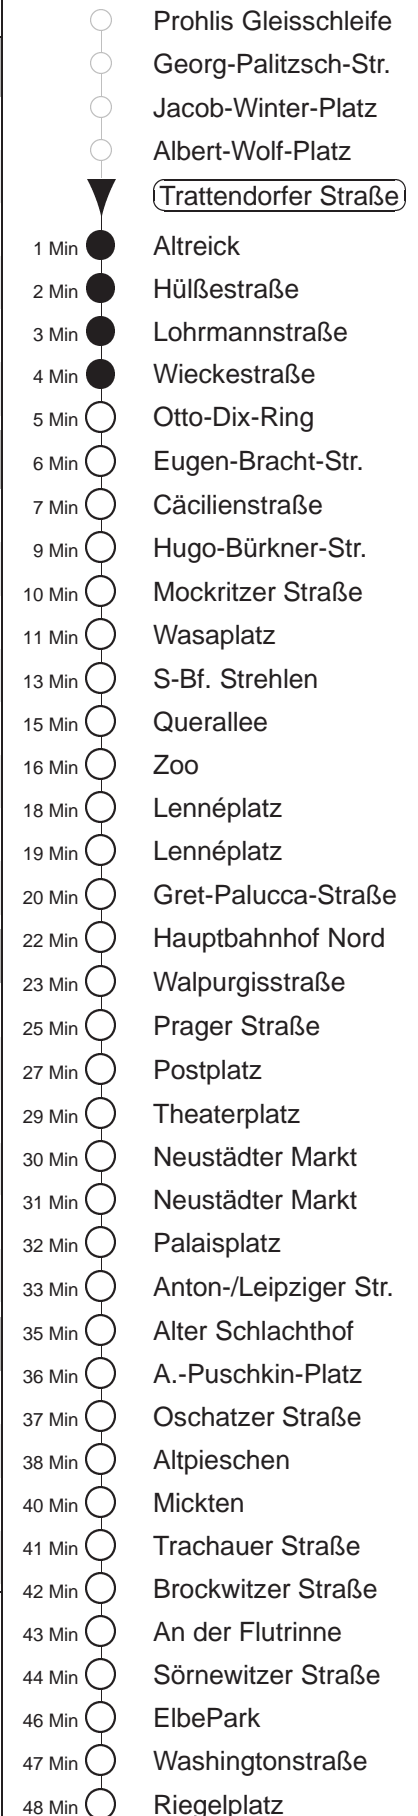

Richtung: **Kaditz** Haltestelle: **Trattendorfer Straße**

Stunden	Minuten					
MONTAG, DONNERSTAG und FREITAG						
5	14	34	48			
6.....8	03	18	33	48		
9.....18	02	12	22	32	42	52
19	07	21	36	51		
20	06	21	36	51		
21	06	21	36T	51		
DIENSTAG, 31.12.24						
8	08	36	51			
9.....17	03	18	33	48		
18	03	18	36	51		
19.....20	06	21	36	51		
21.....22	18	48				
23	18P					
0	35	59				
1.....2	29	59				
SONNABEND						
8	08	36	51			
9	03	18	32	42	52	
10.....17	02	12	22	32	42	52
18	03	18	36	51		
19.....20	06	21	36	51		
21	06	21	36T	51		
SONN- und FEIERTAG						
9.....11	06	36				
12.....19	06	21	36	51		
20	06	21	38	53		
21	08	33				

P = bis Postplatz
T = ab Anton-/Leipziger Straße zum Betriebshof Trachenberge