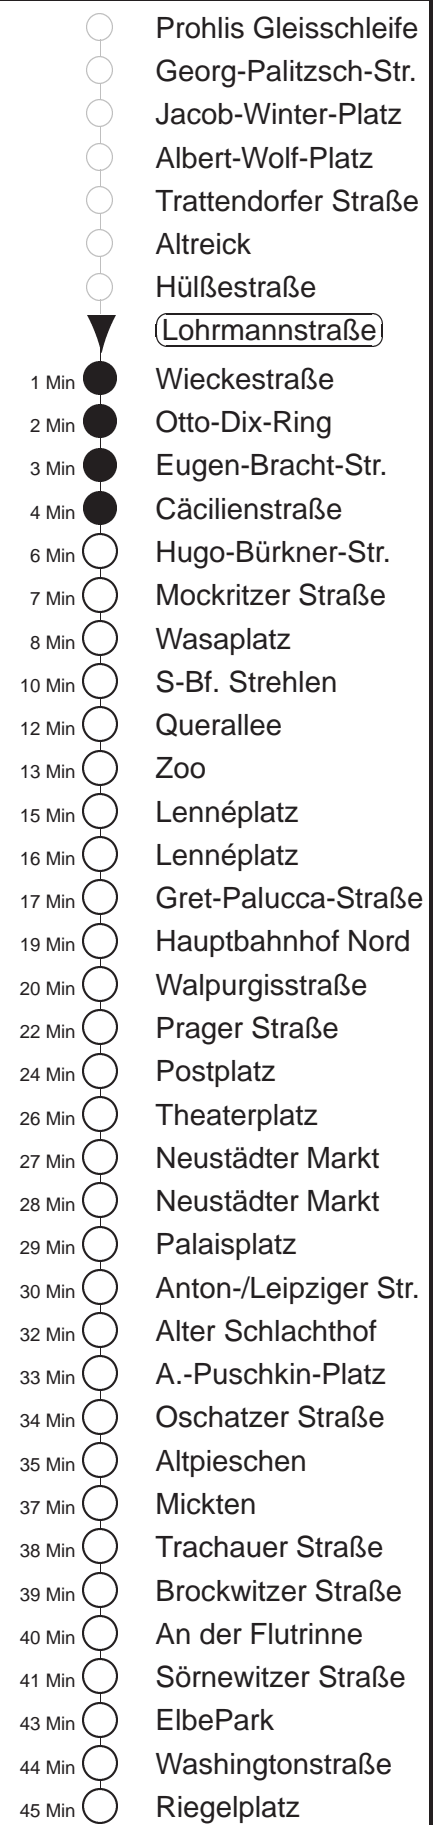

Richtung: Kaditz		Haltestelle: Lohrmannstraße				
Stunden	Minuten					
MONTAG, DONNERSTAG und FREITAG						
5	17	37	51			
6.....8	06	21	36	51		
9.....18	05	15	25	35	45	55
19	10	24	39	54		
20	09	24	39	54		
21	09	24	39T	54		
DIENSTAG, 31.12.24						
8	11	39	54			
9.....17	06	21	36	51		
18	06	21	39	54		
19.....20	09	24	39	54		
21.....22	21	51				
23	21P					
0	38					
1.....2	02	32				
3	02					
SONNABEND						
8	11	39	54			
9	06	21	35	45	55	
10.....17	05	15	25	35	45	55
18	06	21	39	54		
19.....20	09	24	39	54		
21	09	24	39T	54		
SONN- und FEIERTAG						
9.....11	09	39				
12.....19	09	24	39	54		
20	09	24	41	56		
21	11	36				

P = bis Postplatz
T = ab Anton-/Leipziger Straße zum Betriebshof Trachenberge