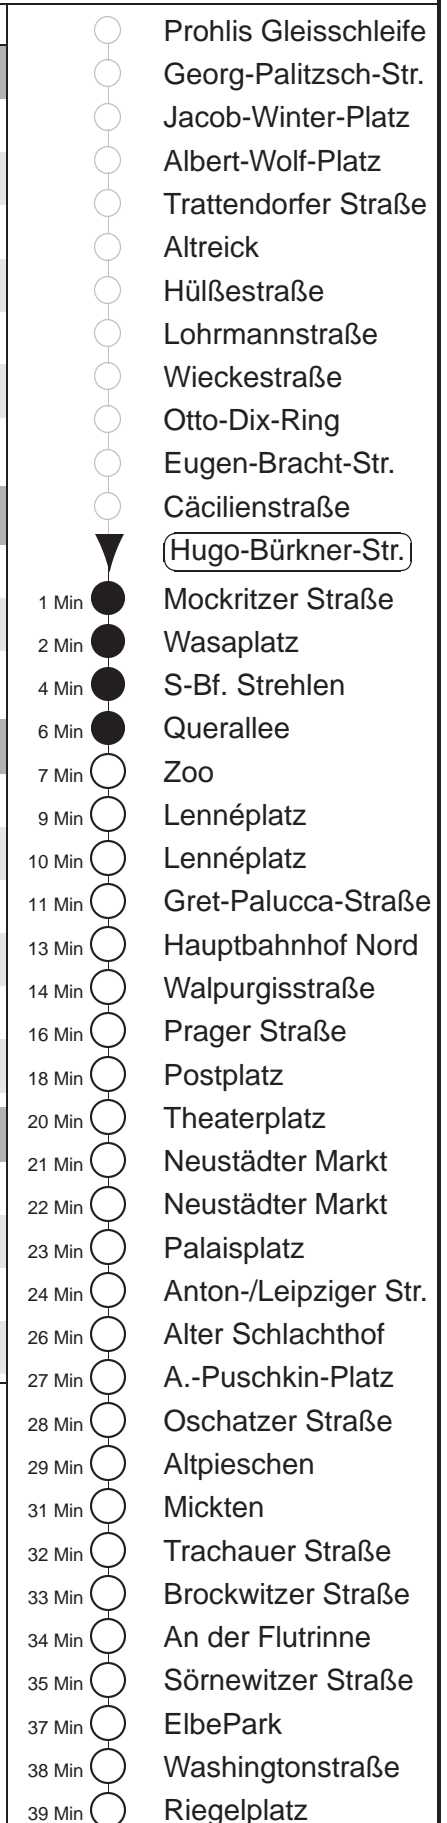

Richtung: **Kaditz** Haltestelle: **Hugo-Bürkner-Straße**

Stunden	Minuten					
MONTAG und FREITAG						
5	22	42	58			
6.....8	13	28	43	58		
9	12	22	32	42	52	
10.....18	02	12	22	32	42	52
19	02	17	29	44	59	
20	14	29	44	59		
21	14	29	44T	59		
DIENSTAG, 24.12.24						
8	16	44	59			
9.....14	13	28	43	58		
15	13					
SONNABEND						
8	16	44	59			
9	13	28	42	52		
10.....17	02	12	22	32	42	52
18	02	13	28	44	59	
19.....20	14	29	44	59		
21	14	29	44T	59		
SONN- und FEIERTAG						
9.....11	14	44				
12.....19	14	29	44	59		
20	14	29	45			
21	00	15	40			

T = ab Anton-/Leipziger Straße zum Betriebshof Trachenberge