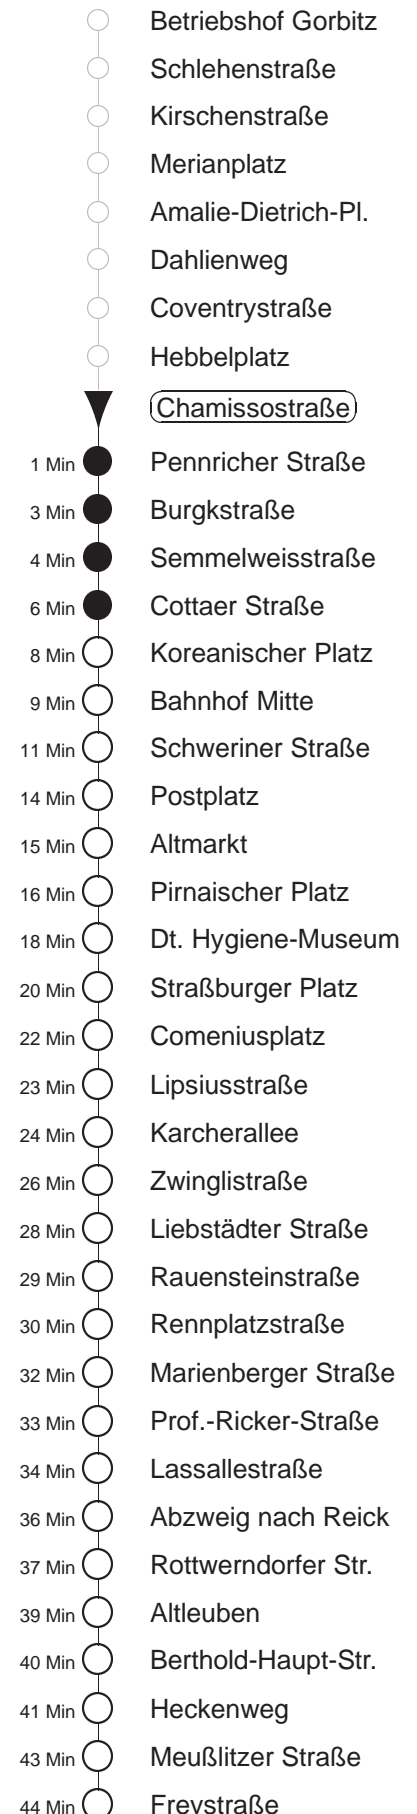

Richtung: **Kleinzschachwitz**

Haltestelle: **Chamissostraße**

Stunden	Minuten	
<b>MONTAG bis FREITAG</b>		
<b>4</b>	00	30 58
<b>5</b>	27	47
<b>6</b>	03	18 28 38 48 58
<b>7.....18</b>	08	18 28 38 48 58
<b>19.....21</b>	11	26 41 56
<b>22</b>	11	30
<b>23.....0</b>	00	30
<b>1.....3</b>	00	30
<b>SONNABEND</b>		
<b>4.....6</b>	00	30
<b>7</b>	00	30 58
<b>8</b>	28	56
<b>9.....21</b>	11	26 41 56
<b>22</b>	11	30
<b>23.....3</b>	00	30
<b>SONN- und FEIERTAG</b>		
<b>4.....7</b>	00	30
<b>8</b>	00	30 58
<b>9</b>	28	56
<b>10.....19</b>	11	26 41 56
<b>20</b>	11	26 41 58
<b>21</b>	13	30
<b>22.....0</b>	00	30
<b>1.....3</b>	00	30

◇ = verkehrt nur in den Nächten vor Samstag, vor Sonntag und vor Feiertag