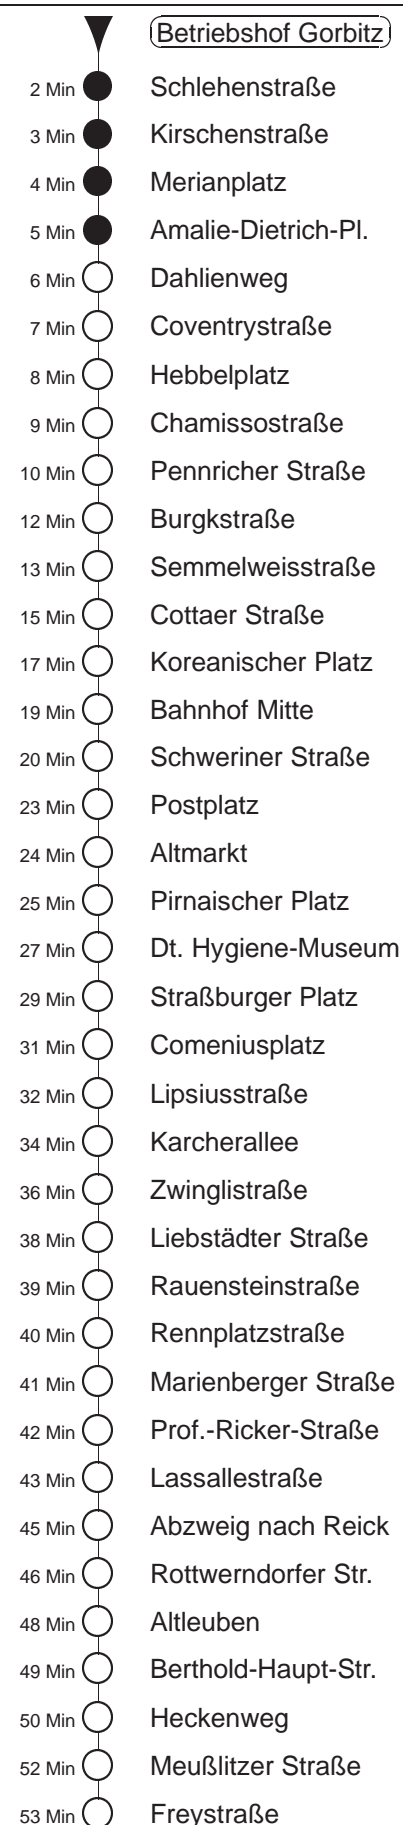

Richtung: **Kleinzschachwitz** Haltestelle: **Betriebshof Gorbitz**

Stunden	Minuten	
MONTAG, DONNERSTAG und FREITAG		
4	21	49
5	18	38 49
6.....21	02	17 32 47
22	02	21 51
23	21	51
0.....2	21	51◊
3	21	51
DIENSTAG, 31.12.24		
4.....6	21	51
7	21	49
8	19	47
9.....19	02	17 32 47
20	02	17 32 52
21.....22	12	42
23	12Z	22P
0	27	52
1.....2	19	49
3	21	51
SONNABEND		
4.....6	21	51
7	21	49
8	19	47
9.....21	02	17 32 47
22	02	21 51
23.....3	21	51
SONN- und FEIERTAG		
4.....7	21	51
8	21	49
9	19	47
10.....19	02	17 32 47
20	02	17 32 49
21	04	21 51
22.....23	21	51
0.....2	21	51◊
3	21	51

P = bis Postplatz
Z = bis Abzweig n. Reick
◊ = verkehrt nur in den Nächten vor Samstag, vor Sonntag und vor Feiertag