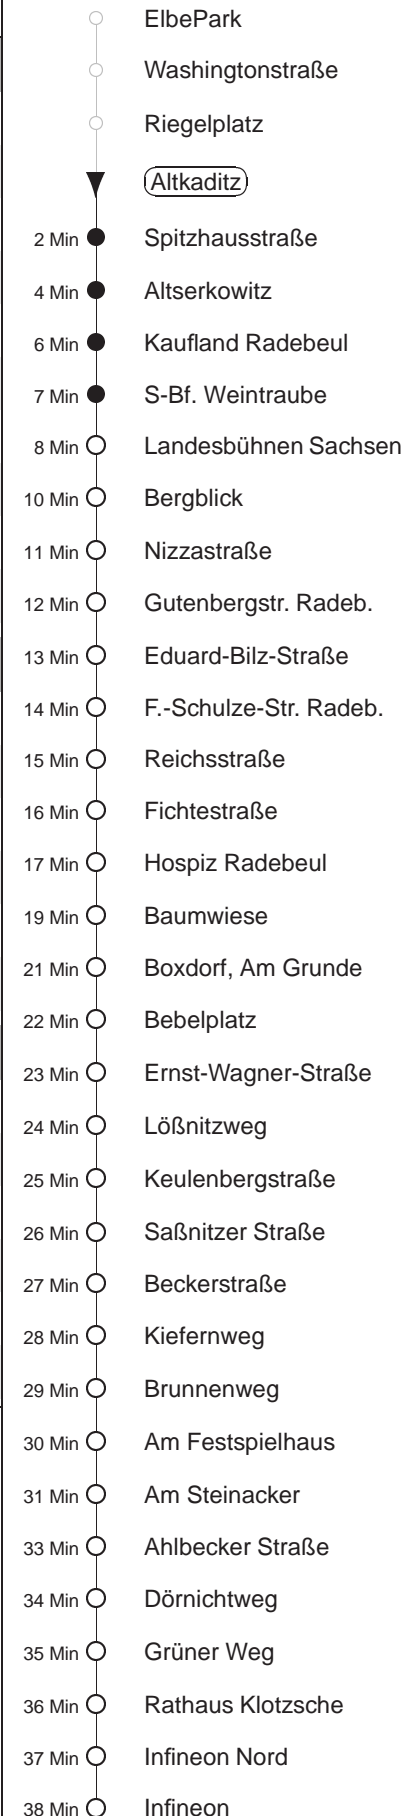

Richtung: **Klotzsche, Infineon**

Haltestelle: **Altkaditz**

Stunden	Minuten
MONTAG bis FREITAG	
5	50
6	11 37
7	07 37
8.....12	07
13.....17	07 37
18	07 38
19	08 38
20	37
21	18TA
22.....0	15TA
SONNABEND	
6.....7	15TA
8	35
9.....19	38
20	37
21	18TA
22.....0	15TA
SONN- und FEIERTAG	
6.....7	15TA
8	35
9.....19	38
20	37
21	18TA
22.....0	15TA

A = bis Altserkowitz
T = Taxi; nur auf Bestellung spätestens 20 min. vor Abfahrt, Tel. 0351/8571111