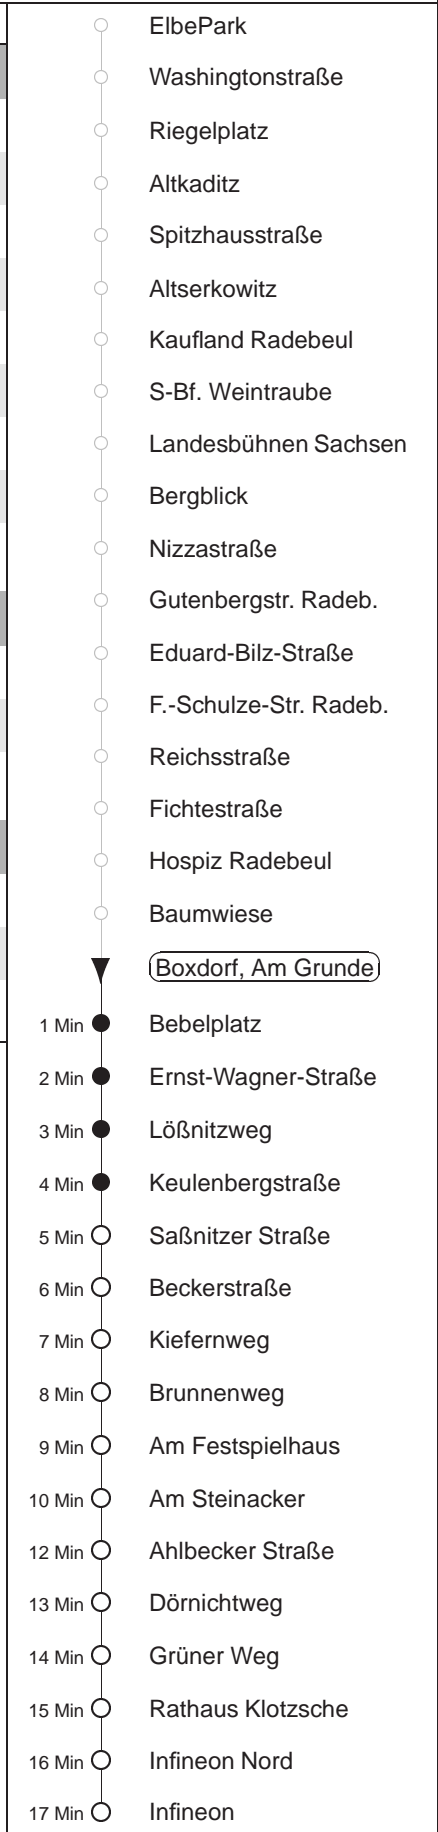

Richtung: **Klotzsche, Infineon** Haltestelle: **Boxdorf, Am Grunde**

Stunden	Minuten		
MONTAG bis FREITAG			
4	52 ^T ^H		
5	12 ^T ^H	41	
6	09	31	58
7	28	58	
8	28		
9.....12	03 [ⓐ]	28	
13	03 [ⓐ]	28	58
14.....19	28	58	
20	56		
SONNABEND			
8	17	55	
9.....19	58		
20	56		
SONN- und FEIERTAG			
8	17	55	
9.....19	58		
20	56		

T = Taxi; nur auf Bestellung spätestens 20 min. vor Abfahrt, Tel. 0351/8571111
H = bis Hellerau, Kiefernweg
ⓐ = Abfahrt an der Haltestelle in der Schulstraße, Steig 3