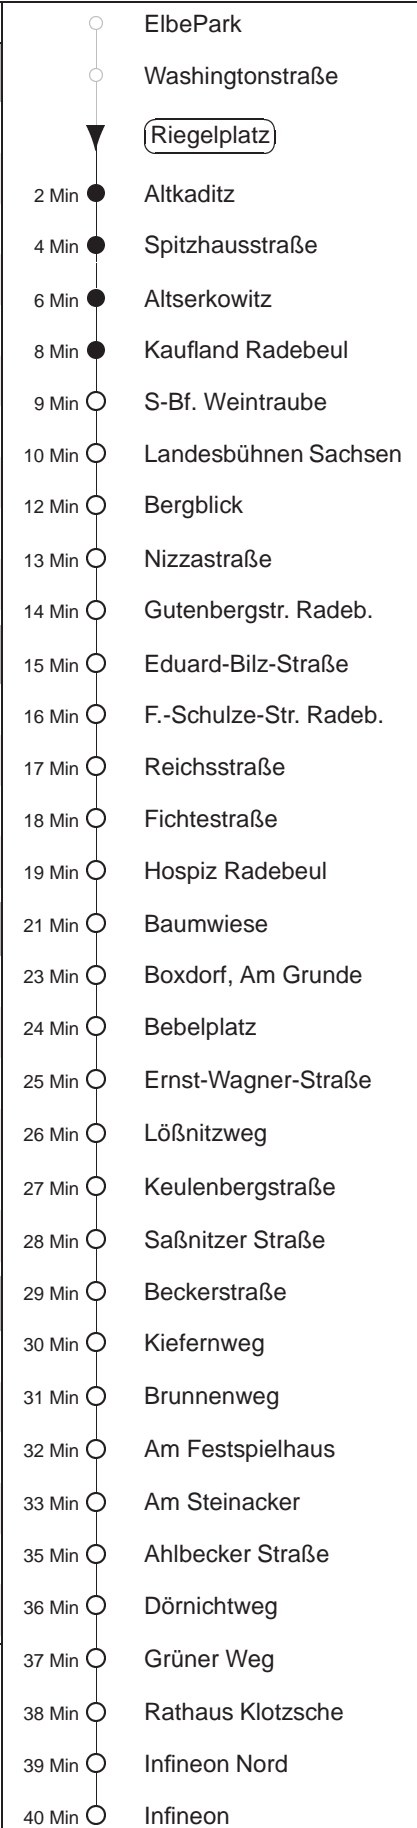

Richtung: **Klotzsche, Infineon**

Haltestelle: **Riegelplatz**

Stunden	Minuten
MONTAG, DONNERSTAG und FREITAG	
5	48
6	09 35
7	05 35
8.....12	05
13.....17	05 35
18	05 36
19	06 36
20	35
21	16TA
22.....0	13TA
DIENSTAG, 31.12.24	
6.....7	13TA
8	33
9.....19	36
20	35
SONNABEND	
6.....7	13TA
8	33
9.....19	36
20	35
21	16TA
22.....0	13TA
SONN- und FEIERTAG	
6.....7	13TA
8	33
9.....19	36
20	35
21	16TA
22.....0	13TA

A = bis Altserkowitz
T = Taxi; nur auf Bestellung spätestens 20 min. vor Abfahrt, Tel. 0351/8571111