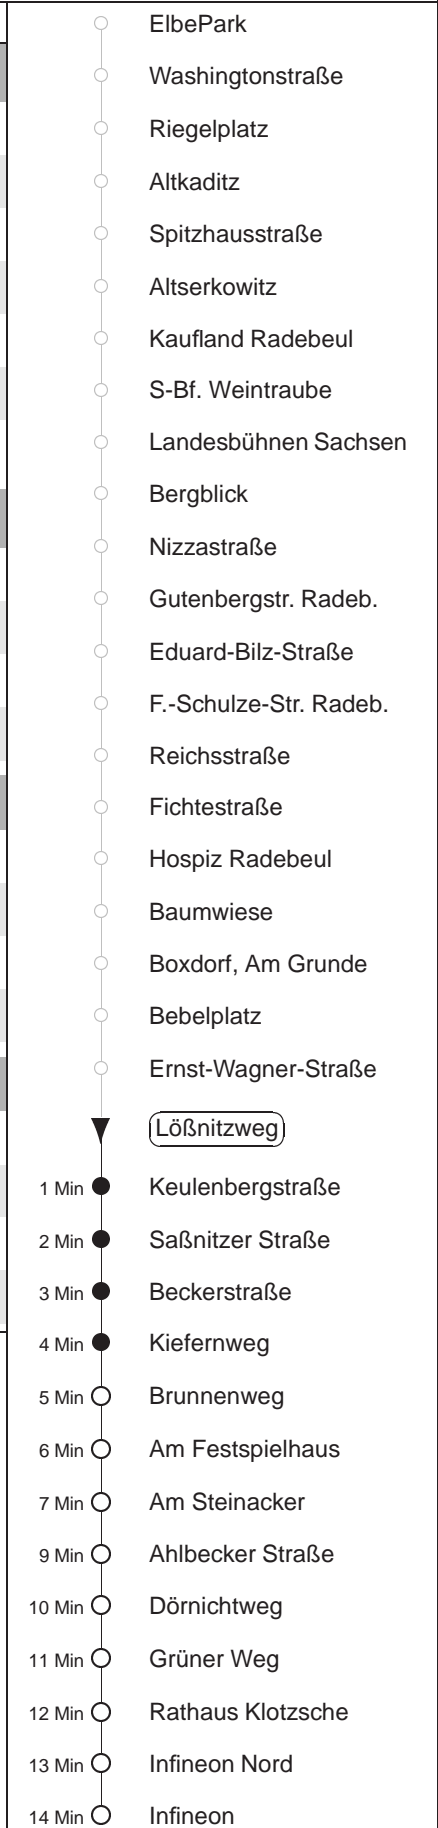

Richtung: **Klotzsche, Infineon**

Haltestelle: **Lößnitzweg**

Stunden	Minuten	
MONTAG, DONNERSTAG und FREITAG		
4	55T	
5	15T	44
6	12	34
7.....8	01	31
9.....13	06	31
14.....19	01	31
20	01	59
DIENSTAG, 31.12.24		
8	20	58
9	- In dieser(n) Stunde(n) keine Abfahrt(en) -	
10.....19	01	
20	01	59
SONNABEND		
8	20	58
9	- In dieser(n) Stunde(n) keine Abfahrt(en) -	
10.....19	01	
20	01	59
SONN- und FEIERTAG		
8	20	58
9	- In dieser(n) Stunde(n) keine Abfahrt(en) -	
10.....19	01	
20	01	59

T = Taxi; nur auf Bestellung spätestens 20 min. vor Abfahrt, Tel. 0351/8571111