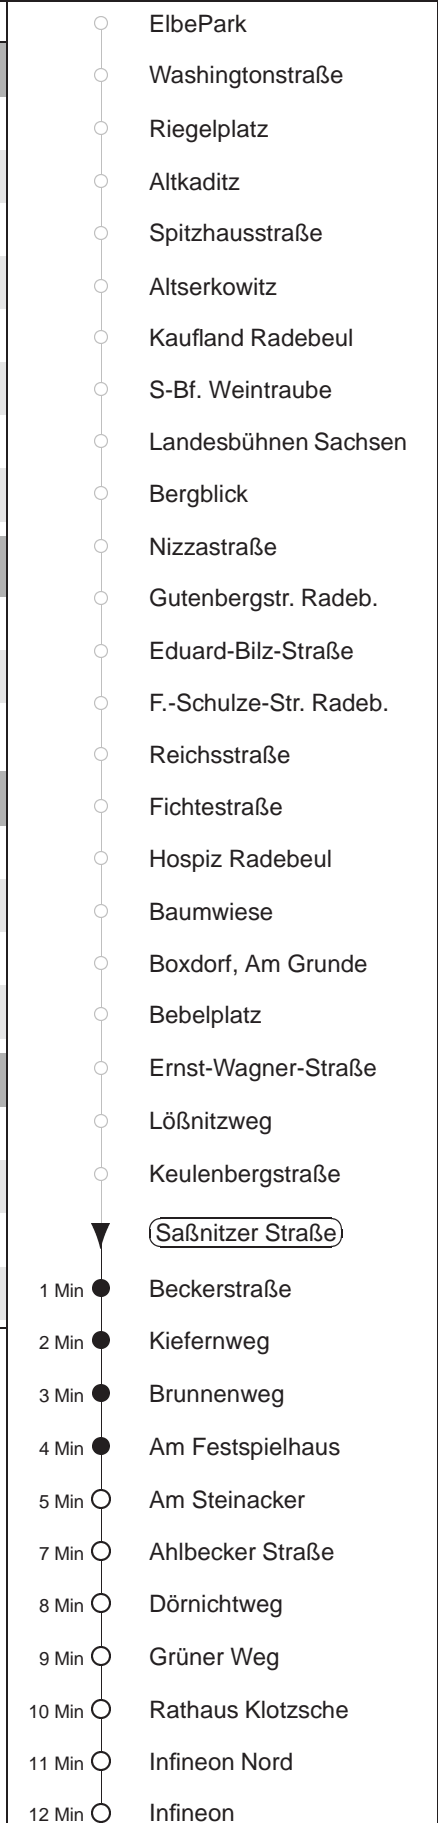

Richtung: **Klotzsche, Infineon**

Haltestelle: **Saßnitzer Straße**

Stunden	Minuten
MONTAG bis FREITAG	
4	57T
5	17T 46
6	14 36
7.....8	03 33
9.....13	08 33
14.....19	03 33
20	03
21	01
DIENSTAG, 24.12.24 -Heiligabend-	
8	22
9	00
10.....17	03
SONNABEND	
8	22
9	00
10.....20	03
21	01
SONN- und FEIERTAG	
8	22
9	00
10.....20	03
21	01

T = Taxi; nur auf Bestellung spätestens 20 min. vor Abfahrt, Tel. 0351/8571111