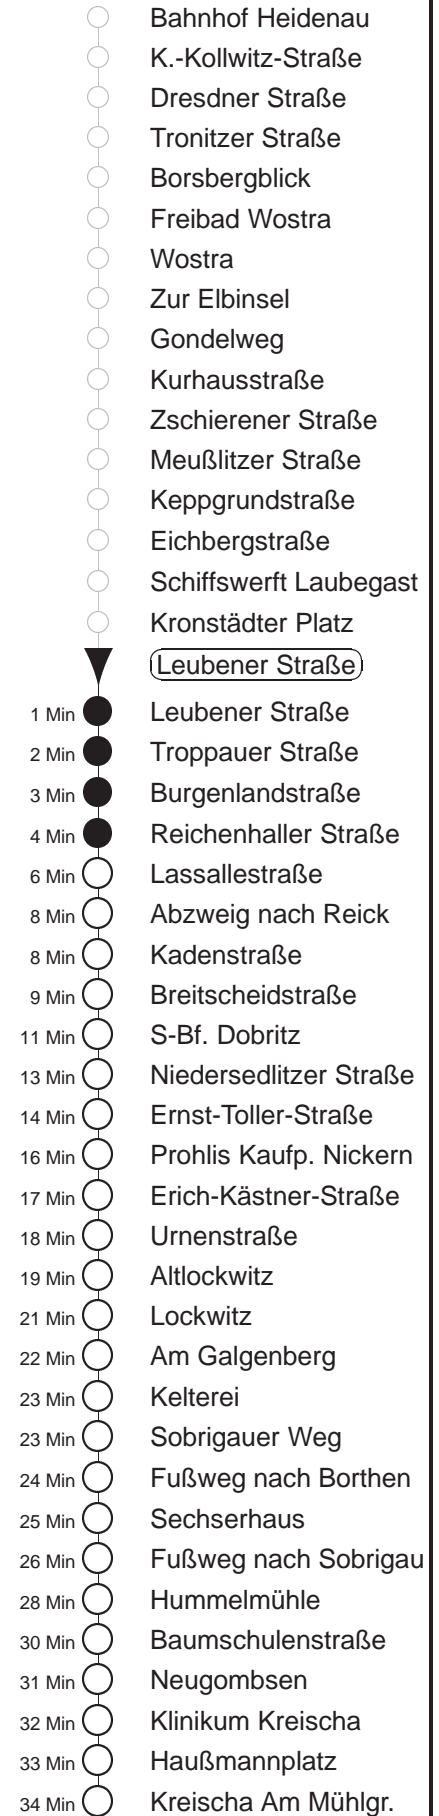

Richtung: Kreischa		Haltestelle: Leubener Straße	
Stunden	Minuten		
MONTAG, DONNERSTAG und FREITAG			
5	04 ^P	24	40⇒G
6	04	23 ^P	41⇒G 59 ^P
7	19	40 ^P	
8	01 ^P	21	41⇒G
9	01 ^P	21	41
10	01 ^P	21	41⇒G
11	01 ^P	21	41SG
12.....18	01 ^P	21	41⇒G
19	01 ^P	21	43
20	04 ^P	34	
21	04	36	
22	06 ^P		
DIENSTAG, 31.12.24			
8	36		
9.....19	04 ^P	34	
20	04	34	
21.....22	34		
23	- In dieser(n) Stunde(n) keine Abfahrt(en) -		
0.....3	33		
SONNABEND			
8	36		
9.....19	04 ^P	34	
20	04	34	
21	04	36	
22	06		
SONN- und FEIERTAG			
8	36		
9.....19	04 ^P	34	
20	04	34	
21	04	36	
22	06		

SG = in der Schulzeit weiter ab Kreischa als Li. 386 Richtung Glashütte
^P = ab Kreischa weiter als Linie 162 Richtung Possendorf
 ⇒G = ab Kreischa weiter als Linie 386 Richtung Glashütte