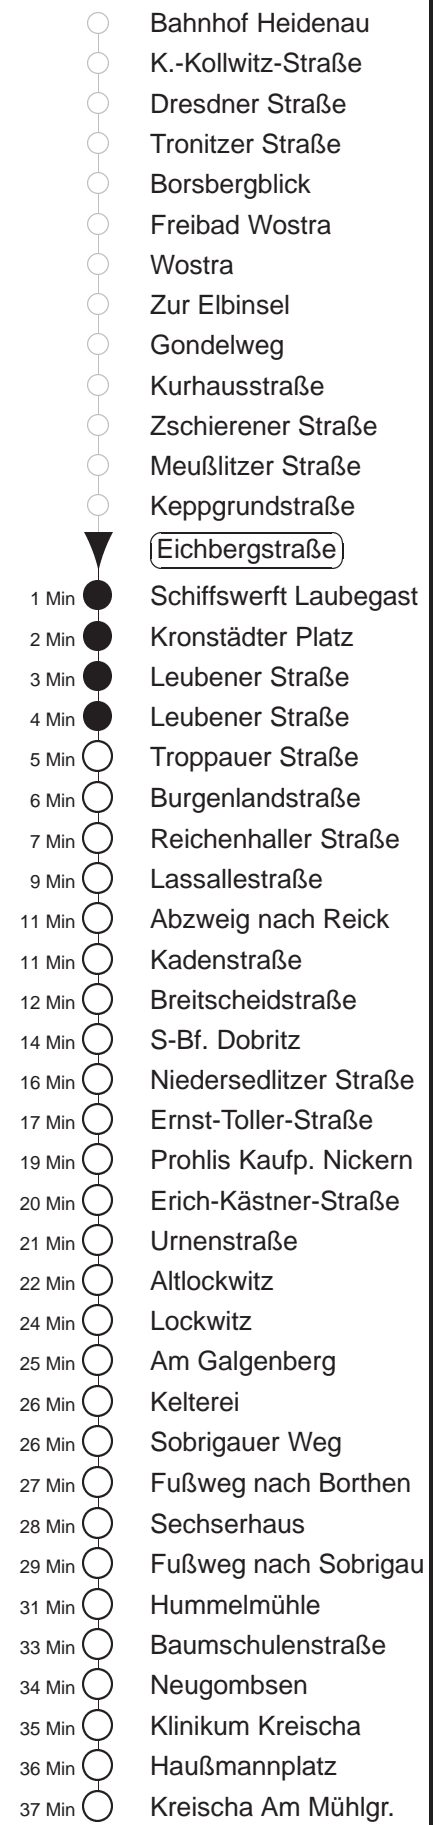

Richtung: Kreischa		Haltestelle: Eichbergstraße	
Stunden	Minuten		
MONTAG und FREITAG			
5	02 P	22	38 ⇒ <i>G</i>
6	01	20 P	38 ⇒ <i>G</i> 56 P
7	16	37 P	58 P
8	18	38 ⇒ <i>G</i>	58 P
9	18	38	58 P
10	18	38 ⇒ <i>G</i>	58 P
11	18	38 SG	58 P
12.....18	18	38 ⇒ <i>G</i>	58 P
19	18	40	
20	01 P	31	
21	01	34	
22	04 P		
DIENSTAG, 24.12.24			
8	34		
9.....19	01 P	31	
20.....21	04	34	
22	04		
SONNABEND			
8	34		
9.....19	01 P	31	
20	01	31	
21	01	34	
22	04		
SONN- und FEIERTAG			
8	34		
9.....19	01 P	31	
20	01	31	
21	01	34	
22	04		

SG = in der Schulzeit weiter ab Kreischa als Li. 386 Richtung Glashütte
P = ab Kreischa weiter als Linie 162 Richtung Possendorf
 ⇒ *G* = ab Kreischa weiter als Linie 386 Richtung Glashütte