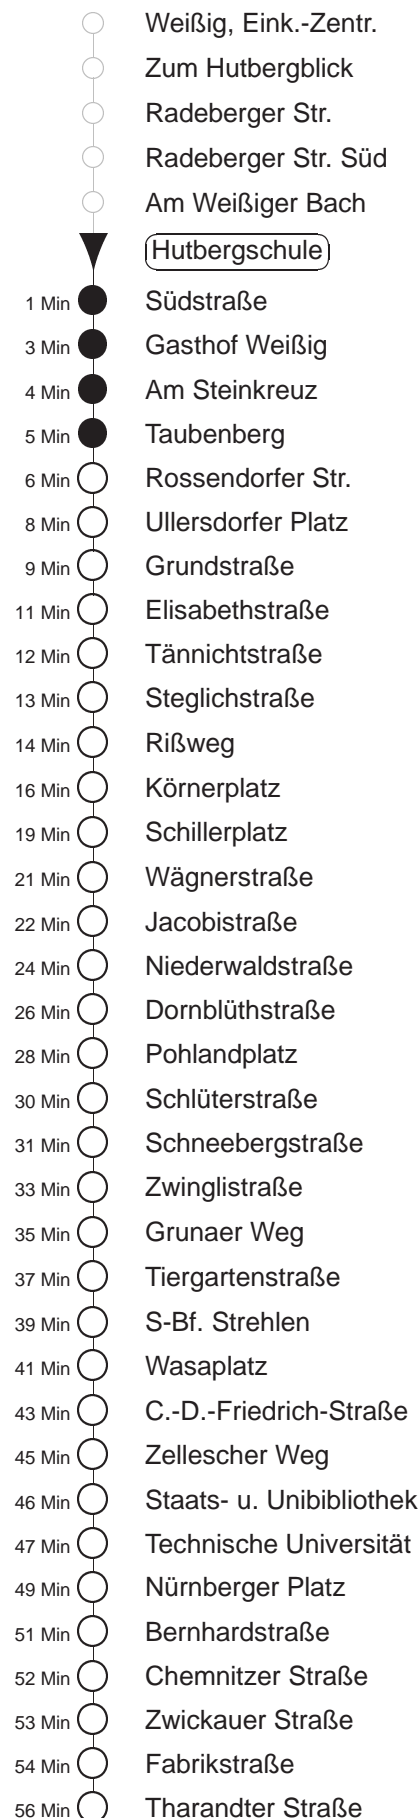

Richtung: **Löbtau**

Haltestelle: **Hutbergschule**

Stunden	Minuten	
MONTAG bis FREITAG		
4	02B	33 54
5	08ⓐB	28ⓐB 43
6	05	23ⓐB 35 43ⓐB 55
7	03ⓐB	15 23ⓐB 35 43ⓐB 55
8	03ⓐB	16 24ⓐB 36 44ⓐB 56
9.....13	16	36 56
14	16	44ⓐB
15.....17	04ⓐB	24ⓐB 44ⓐB
18	04ⓐB	24ⓐB 42ⓐB
19	00	13ⓐB 21G 31ⓐB 44ⓐB
20.....21	02	14ⓐB 32 44ⓐB
22	02	33
23	03	33
0	03	33ⓐB
1	02ⓐB	32ⓐB
2	02B	32ⓐB
3	02B	32B
SONNABEND		
4	02B	32B
5	02ⓐB	33
6	03	33
7	03	32ⓐB 59
8	14	32 44ⓐB
9.....21	02	14ⓐB 32 44ⓐB
22	02	12ⓐB 33
23	03	33
0	03	33ⓐB
1	02ⓐB	32B
2.....3	02B	32B
SONN- und FEIERTAG		
4	02B	32B
5	02ⓐB	33
6	03	33
7	03	32ⓐB
8	02	32
9	10ⓐB	32 44ⓐB
10.....20	02	14ⓐB 32 44ⓐB
21	00G	15G 29G
22.....23	03	33
0	03	33ⓐB
1.....2	02B	32ⓐB
3	02B	32B

G = ab Tiergartenstraße zum Betriebshof Gruna
 B = bis Bühlau, Ullersdorfer Platz
 ⓐ = Weiterfahrtmöglichkeit mit Linie 61, bitte am Ullersdorfer Platz umsteigen
 ⓐ = verkehrt nur in den Nächten vor Samstag, vor Sonntag und vor Feiertag