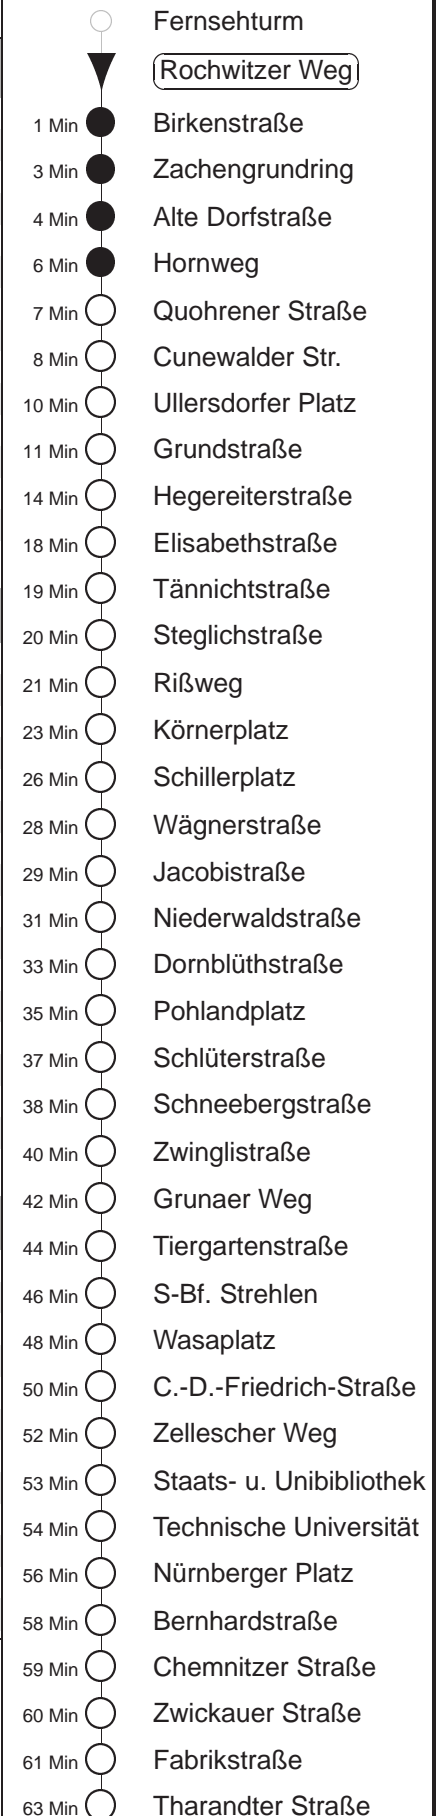

Richtung: **Löbtau**

Haltestelle: **Rochwitzer Weg**

Stunden	Minuten			
MONTAG bis FREITAG (Ferien, 20.06. bis 02.08.24)				
4	30	EV B		
5	02	B	27	49
6	23		43	
7	03		22	43
8.....17	03		23	43
18	03		23	45
19	14		29	44 49G
20	14		44	
21	14		42	
22	09		50	B
23	20	B	50	B
0	10	B	30	EV B
1	00	EV B	31	EV B
2	01	EV B	31	EV B
3	01	EV B	31	EV B 57 EV B
SONNABEND				
4	30	EV B	50	B
5	02	B	20	B 27
6	19	B	49	B 49
7	19	B	50	B
8	08	B	44	
9	14		44	
10	14		45	
11.....17	15		45	
18	15		44	
19.....20	14		44	
21	14		42	
22	09		50	B
23	20	B	50	B
0	10	B	30	EV B
1	00	EV B	31	EV B
2	01	EV B	31	EV B
3	01	EV B	31	EV B 57
SONN- und FEIERTAG				
4	30	EV B	50	B
5	20	B	49	B
6.....7	19	B	49	B
8	19	B	53	
9	11		44	
10.....20	14		44	
21	06		28	43G 57
22.....23	20	B	50	B
0	10	B		
1	00	EV B		
2	01	EV B		
3	01	EV B	31	EV B

G = ab Tiergartenstraße zum Betriebshof Gruna

EV = Fahrt der Linie EV11, ab Ullersdorfer Platz weiter Richtung Bf. Neustadt

B = bis Bühlau, Ullersdorfer Platz

○ = Weiterfahrtmöglichkeit mit Linie 61, bitte am Ullersdorfer Platz umsteigen

◇ = verkehrt nur in den Nächten vor Samstag, vor Sonntag und vor Feiertag